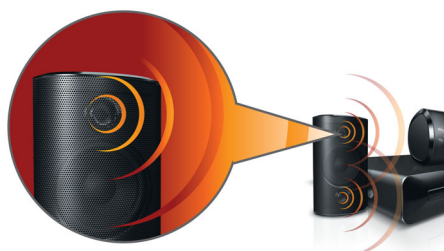

Philips
Domácí kino 5.1

HDMI 1080p

HTS3510

Posedlost zvukem

Výkonný zvuk domácího kina s hlubokými basy

Přeneste výkon kina do svého domova! Toto domácí kino Philips má výkonné reproduktory vybavené basovými průduchy a zvýšené rozlišení HDMI 1080p umocní vaši domácí zábavu

- Kompaktní provedení, které se hodí kamkoli

Připojte a vychutnejte si veškerou zábavu

- Přehrávání DVD, VCD a CD disků a USB zařízení
- Rozhraní HDMI 1080p provádí převzorkování na vyšší rozlišení pro ostřejší obraz

PHILIPS

Přednosti

Výkonné reproduktory s basovými průduchy

Výkonné reproduktory s basovými průduchy zajišťují skvělý zvuk

Systém Dolby Digital a Pro Logic II

Vestavěný dekodér systému Dolby Digital nahrazuje externí dekodér zpracováním všech šesti kanálů zvukových informací tak, aby zaručil zážitek z prostorového zvuku a ohromující přirozený vjem obklopujícího prostředí a dynamický realismus. Systém Dolby Pro Logic II nabízí pětikanálové prostorové zpracování z jakéhokoli stereofonního zdroje.

Výkon 300 W RMS

Výkon 300 W RMS poskytuje skvělý zvuk pro filmy a hudbu

HDMI 1080p

HDMI 1080p se zvýšeným rozlišením poskytuje křišťálově čistý obraz. Filmy natočené ve standardním rozlišení si nyní můžete užívat v pravém vysokém rozlišení s podrobnějším a naprosto přirozeným obrazem. Funkce Progressive Scan (vyjádřená písmenem „p“ v názvu „1080p“) odstraňuje řádkovou strukturu převažující na televizních obrazovkách a opět zajišťuje jednoznačně ostrý obraz. HDMI navíc vytváří přímé digitální připojení, přenášející nekomprimované