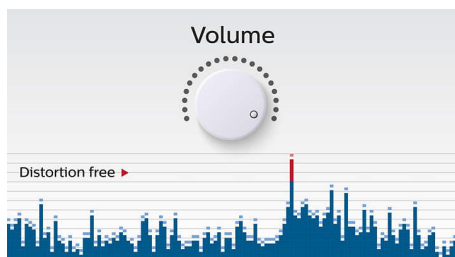

Funcție anti-distorsiuni

Funcția anti-distorsiuni îți permite să redai muzica mai tare și îi menține calitatea ridicată,

chiar dacă nivelul bateriei este scăzut. Acceptă un interval de semnale de intrare de la 300 mV la 1000 mV și protejează boxe împotriva deteriorărilor provocate de distorsiune. Această funcție încorporează monitorizează semnalul muzical care trece prin amplificator și menține tonurile înalte în intervalul amplificatorului. Capacitatea unei boxe portabile de a reproduce tonurile înalte scade odată cu nivelul bateriei, dar funcția anti-distorsiuni reduce tonurile înalte cauzate de nivelul scăzut al bateriei, pentru o muzică fără distorsiuni.