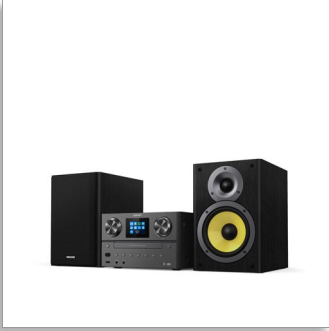

Philips Mikro Müzik Sistemi

İnternet radyosu, DAB+
Bluetooth, Spotify Connect
USB, MP3-CD
100W

TAM8905

Sevdiğiniz tüm sesleri yüksek sesle çalın.

Odanızı sevdiğiniz seslerle doldurun. İnternet radyosu, Spotify Connect, Bluetooth ve CD çalar içeren bu şık mikro sistem, dilediğiniz her şeyi çalabilir. Ayrıca DAB+ veya FM radyo istasyonlarını da 100 W gücünde dinleyebilirsiniz.

Müziğiniz için güçlü ses

- 5,25 inç woofer. Konik tweeter. 100 W maksimum çıkış gücü
- Tüm müzikleriniz, podcast'leriniz ve daha fazlası
- Bas refleksi hoparlörler. Keskin tiz tonlar ve derin bas sesler
- Dijital Ses Kontrolü. Hazır bir ses tarzı seçin

En sevdiğiniz sesler odanızda

- AC elektrik gücüyle çalışır. Uzaktan kumandalı
- Evinize canlılık katın
- Ana ünite boyutları: 230 x 145 x 262 mm
- Hoparlör boyutları: 174 x 260,6 x 229 mm

Sevmek için daha fazla neden

5,25 inç woofer. Konik tweeter

5,25 inç woofer. Konik tweeter. 100 W maksimum çıkış gücü

AC elektrik gücüyle çalışır. Uzaktan kumandalı

AC elektrik gücüyle çalışır. Uzaktan kumandalı

Ana ünite boyutları

Ana ünite boyutları: 230 x 145 x 262 mm