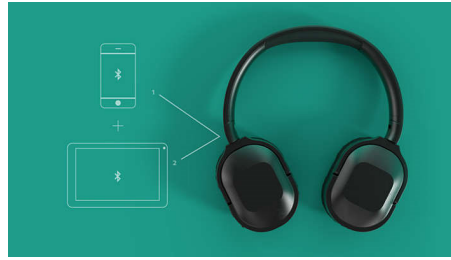

Bluetooth u više točaka

Olakšajte si radni dan. Ove bežične slušalice mogu se istovremeno povezati s dva Bluetooth uređaja i prebacivati se između njih kad to trebate. Tako možete slušati glazbu s prijenosnog računala i primiti pozive s telefona.

30 sati reprodukcije

Uz 30 sati reprodukcije s jednim punjenjem ili 25 sati uz aktivirano aktivno blokiranje buke, ove će bežične slušalice koje se stavljaju na uši biti uz vas cijeli dan. Potpuno će se napuniti za 2 sata. Trebate dodatnu energiju? 15 minuta punjenja pružit će vam još 2 sata reprodukcije.

Lako upravljanje i uparivanje

Gumbi i regulator na školjkama slušalica omogućuju pauziranje popisa za reprodukciju, odgovaranje na pozive, kontrolu glasnoće i aktiviranje glasovnog pomoćnika telefona.

Pozivi su ugodni i jasni, a slušalice možete upariti s dva uređaja istovremeno.

Jednostavno spremanje

Školjke za uši mogu se zakrenuti kako bi se slušalice mogle ravno preklopiti, što je savršeno za spremanje u ladicu u uredu. Možete ih i preklopiti ravno i prema unutra, čime postaju kompaktno sklopljene i lako se mogu smjestiti u priloženu meku torbicu.

Priložena meka torbica

Priložena meka torbica

Snažna neodimijska pogonska jedinica od 32 mm

Snažne neodimijske pogonske jedinice od 32 mm

15 min za 2 sata reprodukcije

Za 15 minuta punjenja dobivate dodatnih 2 sata reprodukcije

Kompatibilne s audiokabelom

Kompatibilne s kabelom za zvuk (priključnica od 3,5 mm)

Jednostavno aktivirajte glasovni pomoćnik

Jednostavno aktivirajte glasovni pomoćnik telefona