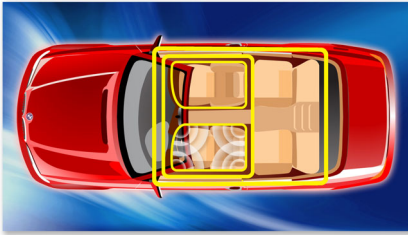

Εύκολη χρήση

- Αναζήτηση ανά φάκελο ή τραγούδι, για άμεση εύρεση και πρόσβαση
- Υποδοχές USB Direct και κάρτας SDHC για αναπαραγωγή MP3
- Έξοδος ήχου για πρόσθετο ενισχυτή

Σχεδίαση που ταιριάζει στο αυτοκίνητό σας

- Οθόνη LCD υψηλής αντίθεσης, για τέλεια θέαση
- Αποσπώμενη πρόσοψη, για αντικλεπτική προστασία

PHILIPS

Χαρακτηριστικά

Music Zone

Με την πρωτοποριακή τεχνολογία Music Zone της Philips, ο οδηγός και οι συνεπιβάτες μπορούν να απολαμβάνουν τη μουσική με πιο έντονη διάχυση στο χώρο, ακριβώς όπως θα ήθελε ο καλλιτέχνης. Οι χρήστες μπορούν να αλλάζουν τις ζώνες ακρόασης από τον οδηγό στους επιβάτες και αντίστροφα, προκειμένου να πετύχουν την ιδανική ηχητική εστίαση στο αυτοκίνητο. Το ειδικό κουμπί ελέγχου ζώνης προσφέρει τρεις προκαθορισμένες ρυθμίσεις - "Αριστερά", "Δεξιά" και "Μπροστά" (και "Όλα") - για εύκολη και δυναμική επιλογή του ήχου ανάλογα με τις προτιμήσεις σας.