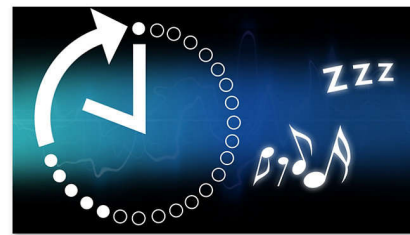

Таймер отключения

Таймер отключения позволяет установить время, в течение которого вы хотите слушать музыку или выбранную радиостанцию перед сном. Просто установите временное ограничение (до 1 часа) и выберите станцию для прослушивания. Радиоприемник Philips будет продолжать воспроизведение в течение установленного времени, а затем автоматически отключится и перейдет в экономичный режим ожидания. Благодаря таймеру отключения можно засыпать под голос любимого диджея, вместо того чтобы считать до ста или беспокоиться о расходе электроэнергии.