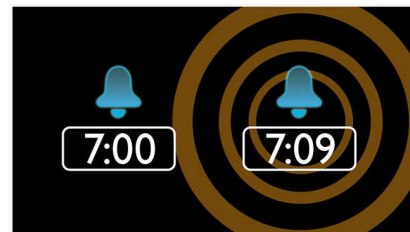

Повторный звуковой сигнал

Радиочасы Philips оснащены функцией повторения сигнала, которая не позволит пропустить. Если при срабатывании сигнала будильника вы не готовы встать, просто нажмите кнопку повторения сигнала и продолжайте спать. Сигнал будильника прозвучит снова спустя девять минут. Кнопку повторения сигнала можно нажимать каждые девять минут до тех пор, пока вы не отключите будильник.