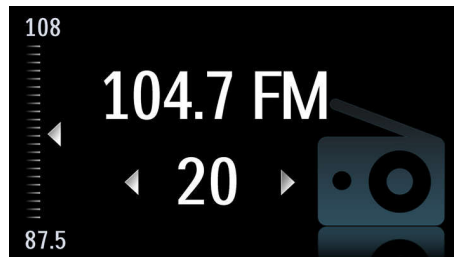

Цифровой тюнер с предустановками

Просто настройте необходимую станцию, а затем нажмите и удерживайте кнопку Preset (Предустановка), чтобы сохранить частоту. Благодаря функции сохранения предустановленных радиостанций можно быстро получить доступ к любимой радиостанции, не настраивая ее вручную каждый раз.