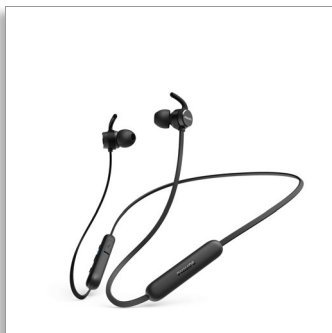

Philips  
Беспроводные  
наушники-вкладыши с  
микрофоном

8-мм излучатели, закрытое  
оформление

Удобная посадка  
Защита от брызг и пота IPX4  
Качественная шумоизоляция

TAE1205BK