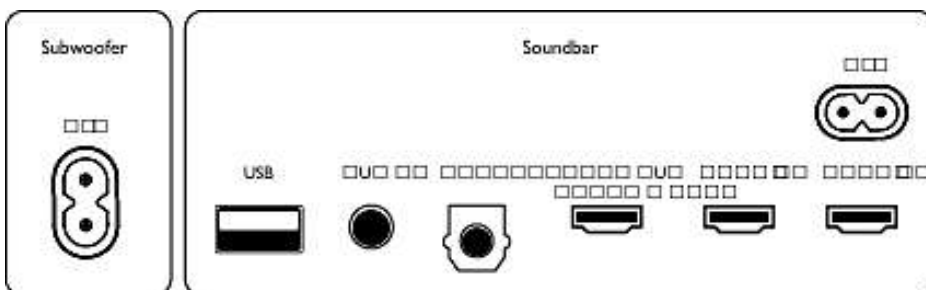

Ljudformat som kan användas

- HDMI ARC/eARC: Dolby Atmos, Dolby Digital, Dolby Digital plus, Dolby TrueHD, LPCM 2-kanaligt, Dolby MAT
- DTS Play-Fi: AIFF, FLAC, MP3, WAV, MPEG4 AAC, MPEG4 M4A

- Bluetooth: SBC
- HDMI IN1/IN2: Dolby Atmos, Dolby Digital, Dolby Digital plus, Dolby TrueHD, LPCM 2-kanaligt, Dolby MAT
- USB: MP3, WAV, FLAC
- Optiskt: Dolby Digital, LPCM 2-kanaligt

Yttre kartong

- Längd: 105.5 cm
- Antal konsumentförpackningar: 2
- Bredd: 57 cm
- Bruttovikt: 20 kg
- Höjd: 18 cm
- GTIN: 1 48 95229 10996 1
- Nettovikt: 14.4 kg
- Taravikt: 5.6 kg

Bekvämlighet

- Fjärrkontroll
- Nattläge: Nej

Kompatibilitet

- Appstyrning för smartphone/surfplatta

Effekt

- Strömtillgång, huvudenhet: 100–240 V AC, 50/60 Hz
- Strömförsörjning, subwoofer: 100–240 V AC, 50/60 Hz
- Ström i standby-läge, subwoofer: $0,5\text{ W}$
- Ström i standbyläge, huvudenhet: $0,5\text{ W}$
- Auto standby

Förpackningens mått

- Höjd: 15 cm
- Förpackningstyp: Förpackning
- Typ av hyllplacering: Liggande
- Bredd: 103 cm
- Djup: 42.5 cm
- Antal produkter som medföljer: 1
- EAN: 48 95229 10996 4
- Bruttovikt: 9.3 kg
- Nettovikt: 7.2 kg
- Taravikt: 2.1 kg

Tillbehör

- Tillbehör som medföljer: Fjärrkontroll, 1 x CR2025-batteri, Nätkabel, Vägghöjningsfäst, Snabbstartguide, Garantisedel för hela världen

Publiceringsdatum
2024-04-23

Version: 7.2.1

EAN: 48 95229 10996 4

© 2024 Koninklijke Philips N.V.
Med ensamrätt.

Specifikationerna kan ändras utan föregående meddelande. Alla varumärken tillhör Koninklijke Philips N.V. eller sina respektive ägare.

www.philips.com