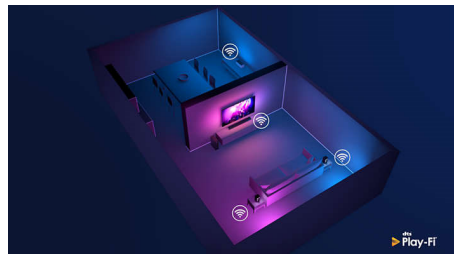

Dolby Atmos

Öka dramatiken oavsett vad du tittar på. Denna Dolby Atmos-kompatibla soundbar återger djup och höjd och skapar ett virtuellt tredimensionellt surroundljud som flyter ovanför och runt dig.

Stadium EQ-läge

Upplev spänningen med direktsänd sport i vardagsrummet. I Stadium EQ-läget omsluts du av publikljud, precis som om du satt på stadion!

Rys av spänningen i varje viktigt ögonblick – och hör fortfarande kristallklara kommentarer.

DTS Play-Fi. Flera rum och mycket mer

Enkel DTS Play-Fi-kompatibilitet gör denna soundbar till stjärnan i din flerrumskonfiguration. Du kan synkronisera DTS Play-Fi-kompatibla högtalare för ljud i flera rum, eller till och med skapa ett äkta surroundljudsystem – allt via Philips Soundapp eller DTS Play-Fi-appen.