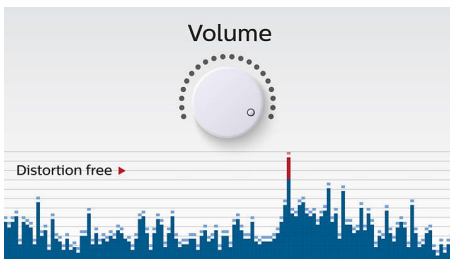

- Entrée audio, pour une connexion facile à la plupart des appareils
- Profitez de votre musique sans fil grâce au Bluetooth®

PHILIPS

Caractéristiques

Profitez de votre musique sans fil

Le Bluetooth® est une technologie de communication sans fil à courte portée fiable et peu gourmande en énergie. Cette technologie permet une connexion sans fil facile à un iPod/iPhone/iPad ou d'autres appareils Bluetooth® tels que des smartphones, des tablettes ou même des ordinateurs portables. Ainsi, cette enceinte pourra diffuser facilement sans fil vos musiques préférées et le son de vos jeux ou vidéos.

Filtre anti-distorsion

Le filtre anti-distorsion vous permet d'écouter de la musique plus fort sans baisse de qualité,

même lorsque la batterie est presque déchargée. Elle accepte les signaux d'entrée compris entre 300 mV et 1 000 mV, et évite que la distorsion n'endommage vos enceintes. Cette fonction intégrée contrôle le signal musical transmis par l'amplificateur en faisant en sorte que les pics restent dans la gamme de fréquences de l'amplificateur, afin d'éviter la distorsion due à l'écrêtage sans affecter le volume. La capacité d'une enceinte portable à reproduire les pics sonores diminue avec le niveau de charge de la batterie, mais le filtre anti-distorsion réduit les pics causés par ce faible niveau.