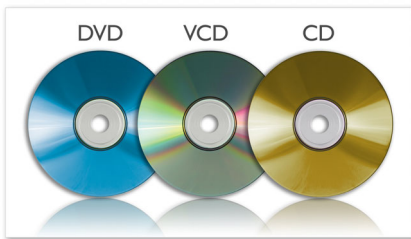

Nyt bærbar TV-underholdning i sanntid

- 17,8 cm (7") TFT LCD-fargeskjerm i 16:9 widescreenformat
- Støtter DVB-T-standard for free-to-air digital-TV
- Elektronisk programguide (EPG)
- Funksjonsstøtte for direkte tekst-tv og teksting
- Enkel installering og automatisk kanalsøk

Høydepunkter

DVD, DVD+/-RW, (S)VCD, CD

Den bærbare Philips-DVD-spilleren er kompatibel med de fleste DVD- og CD-platene som er tilgjengelige på markedet. DVD, DVD+/-R, DVD+/-RW, (S)VCD og CD – alle disse kan spilles av på DVD-spilleren. DVD+/-R er en forkortelse for en DVD-stasjon som kan lese begge de to vanlige opptakbare DVD-formatene. Tilsvarende leser DVD+/-RW begge de vanlige overskrivbare platetyperne.