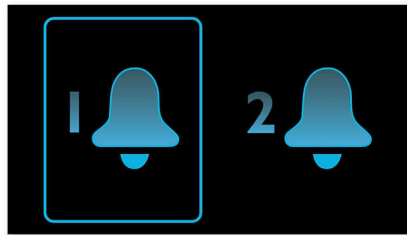

Double alarme

Le système audio Philips propose deux alarmes. Vous pouvez ainsi régler une alarme sur votre heure de réveil et l'autre sur celle de votre partenaire.