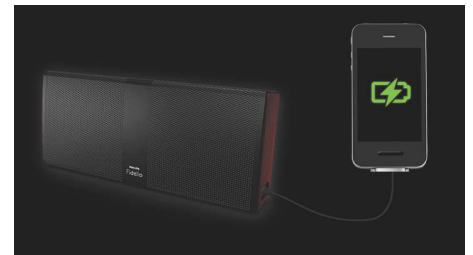

Double alarme

Le système audio Philips propose deux alarmes. Vous pouvez ainsi régler une alarme sur votre heure de réveil et l'autre sur celle de votre partenaire.

Volume progressif de l'alarme

Commencez la journée à votre rythme grâce au volume progressif de l'alarme. Une alarme se déclenche généralement à un volume prédéfini, qui peut être trop faible pour vous sortir de votre sommeil ou si élevé que vous vous réveillez en sursaut. Avec ce radio-réveil, vous avez le choix d'un réveil au son de votre musique préférée, de votre station radio favorite ou du buzzer. Le volume de l'alarme augmente de manière progressive, d'un niveau faible à un niveau raisonnablement plus élevé pour que votre réveil se fasse en douceur.

Batterie de secours

Grâce à la batterie de secours, l'heure reste juste lors des coupures d'électricité.

Luminosité réglable de l'afficheur

Vous pouvez contrôler facilement le temps de diffusion de la radio Philips en réglant le nombre de minutes souhaité sur la minuterie numérique. Celle-ci décompte automatiquement le temps défini et éteint la radio une fois le temps écoulé.

Port USB

Cette enceinte est dotée d'un port USB. Si la batterie de votre smartphone est épuisée, que vous soyez chez vous ou non, cette enceinte portable peut transférer sa propre énergie à votre appareil mobile.