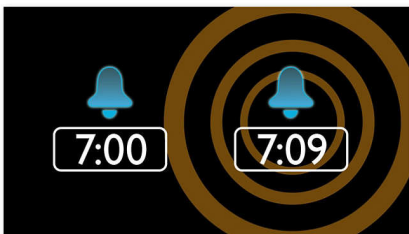

Améliorez votre expérience musicale

- Système de diffusion de musique sans fil par Bluetooth

Facile à utiliser

- Luminosité de l'afficheur réglable pour plus de confort
- Grâce à la batterie de secours, l'heure reste juste lors des coupures d'électricité.
- Endormez-vous au son de votre musique préférée grâce à la minuterie de mise en veille
- Microphone intégré, parfait pour les appels mains libres
- Port USB pour charger n'importe quel appareil mobile

PHILIPS

Caractéristiques

Bluetooth

Le Bluetooth est une technologie de communication sans fil à courte portée aussi fiable qu'écoénergétique. Elle permet une connexion sans fil aisée à d'autres périphériques Bluetooth afin que vous puissiez écouter sur votre haut-parleur, facilement et en tout temps, la musique stockée sur un téléphone intelligent, une tablette, un iPod, un iPhone, ou un ordinateur portable.

Réveil radio/buzzer

Réveillez-vous au son de votre station de radio préférée ou du buzzer. Réglez simplement l'alarme du radio-réveil Philips pour vous réveiller avec la station de radio que vous avez écoutée pour la dernière fois ou choisissez de vous réveiller avec le buzzer. À l'heure définie, votre radio-réveil Philips s'allume automatiquement sur la station de radio de votre choix ou déclenche le buzzer.

Répétition de l'alarme

Pour éviter les pannes d'oreiller, le radio-réveil Philips est doté d'une fonction de répétition de

l'alarme. Lorsque l'alarme retentit et que vous souhaitez dormir un peu plus longtemps, appuyez tout simplement sur le bouton Repeat Alarm une fois pour continuer à dormir. L'alarme se redéclenche neuf minutes plus tard. Vous pouvez continuer à appuyer sur le bouton Repeat Alarm toutes les neuf minutes jusqu'à ce que vous décidiez d'éteindre l'alarme.