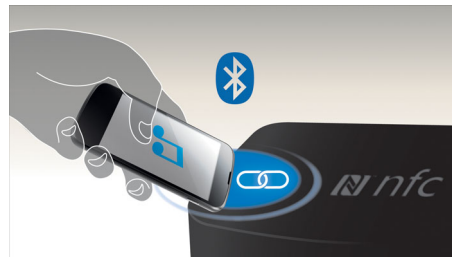

Subwooferin ääniä heijastava alusta

Kupolinmuotoinen alusta syventää ja korostaa bassoäniä entisestään, sillä se heijastaa äänet tasaisesti kaikkiin suuntiin. Rakenne ehkäisee myös äänen vaimenemista, kun subwoofer on maton päällä.

Langaton Bluetooth-suoratoisto

Langaton Bluetooth-suorasiirto musiikkilaitteista

NFC-teknikka

Muodosta Bluetooth-pariliitos helposti NFC-tekniiikan avulla. Käynnistä kaiutin napauttamalla NFC-yhteensopivalla

älypuhelimella tai tablet-laitteella kaiuttimen NFC-tunnistetta, käynnistä Bluetooth-pariliitoksen muodostaminen ja aloita musiikin suoratoisto.

Dolby Digital ja Pro Logic II

Sisäinen Dolby Digital -dekooderi poistaa ulkoisen dekooderin tarpeen – se käsittelee kaikki kuusi äänikanavaa ja luo aidon Surround-äänikokemuksen sekä ällistyttävän luonnollisen ja dynaamisen tunnelman. Dolby Pro Logic II käyttää Surround-käsittelyyn viittä kanavaa stereolähteestä riippumatta.