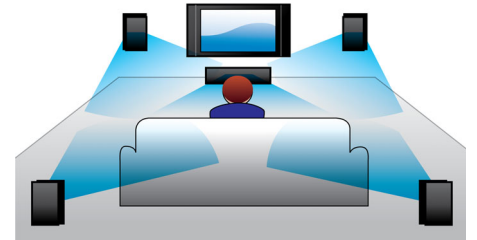

Subwooferin ääniä heijastava alusta

Kupolinmuotoinen alusta syventää ja korostaa bassoäniä entisestään, sillä se heijastaa äänet tasaisesti kaikkiin suuntiin. Rakenne ehkäisee myös äänen vaimenemista, kun subwoofer on maton päällä.

Langaton Bluetooth-suoratoisto

Langaton Bluetooth-suorasiirto musiikkilaitteista

NFC-teknikka

Muodosta Bluetooth-pariliitos helposti NFC-tekniiikan avulla. Käynnistä kaiutin napauttamalla NFC-yhteensopivalla

älypuhelimella tai tablet-laitteella kaiuttimen NFC-tunnistetta, käynnistä Bluetooth-pariliitoksen muodostaminen ja aloita musiikin suoratoisto.

Dolby Digital ja Pro Logic II

Sisäinen Dolby Digital -dekooderi poistaa ulkoisen dekooderin tarpeen – se käsittelee kaikki kuusi äänikanavaa ja luo aidon Surround-äänikokemuksen sekä ällistyttävän luonnollisen ja dynaamisen tunnelman. Dolby Pro Logic II käyttää Surround-käsittelyyn viittä kanavaa stereolähteestä riippumatta.