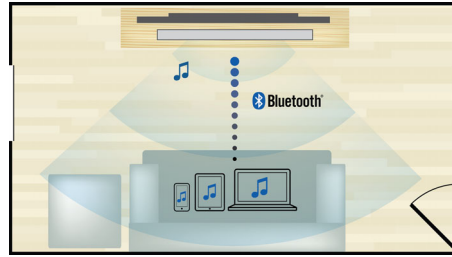

Kohokohdat

Langattomat takakaiuttimet ja subwoofer

Langattomat takakaiuttimet ja subwoofer – vaivatonta käyttöä

Näppärä johtojen hallinta

Johdot pysyvät näppärästi järjestyksessä

MTM-kaiuttimet

Kaikkien pää- ja satelliittikaiuttimien midwoofer-diskanttikaiutin-midwoofer (MTM) -kokoonpanojen ansiosta äänikokemus on aina laadukas ja äänenvoimakkuus suuri kaiutinetäisyydestä riippumatta. Nauti kristallinkirkaasta äänestä ilman häiriöitä.

Subwooferin ääniä heijastava alusta

Kupolinmuotoinen alusta syventää ja korostaa bassoäniä entisestään, sillä se heijastaa äänet tasaisesti kaikkiin suuntiin. Rakenne ehkäisee myös äänen vaimenemista, kun subwoofer on maton päällä.

Langaton Bluetooth-suoratoisto

Langaton Bluetooth-suorasiirto musiikkilaitteista