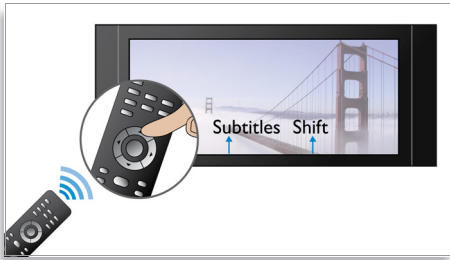

Hoor meer

- Dolby TrueHD en DTS-HD MA voor HD 7.1 Surround Sound

Doe meer

- BD-Live (Profile 2.0) voor weergaven van Blu-ray-bonusmateriaal op internet
- Hi-Speed USB 2.0-koppeling: video/muziek vanaf USB-sticks afspelen
- Geniet van al uw films en muziek vanaf CD en DVD
- Met EasyLink bedient u alle HDMI CEC-apparaten met één afstandsbediening
- Met AVCHD kunt u HD-camcordervideo's op uw TV bekijken

PHILIPS
sense and simplicity

Kenmerken

Subtitle Shift

Subtitle Shift is een verbeteringsfunctie waarmee u de positie van de ondertiteling op het televisie- of computerscherm kunt aanpassen. U kunt de ondertiteling met de afstandsbediening omhoog en omlaag over het scherm verplaatsen. Op breedbeeldschermen, zoals Cinema 21:9 en projectorschermen, worden ondertitels soms afgebroken. Als u de ondertiteling toch goed wilt weergeven, dient u de beeldverhouding te wijzigen, waardoor in feite de functie van een breedbeeldscherm teniet wordt gedaan. Dankzij de functie Subtitle Shift kunt u de beeldverhouding behouden en toch de ondertitels op de juiste plek weergeven.