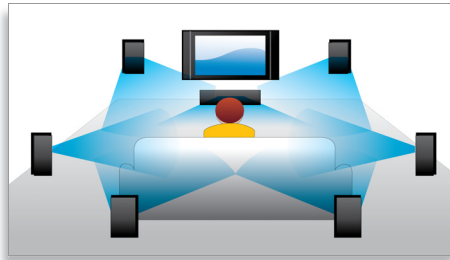

Dolby TrueHD en DTS-HD MA

DTS-HD Master Audio en Dolby TrueHD spelen uw Blu-ray Discs af met 7.1-kanaals geluid van zeer hoog niveau. Het geluid is bijna niet te onderscheiden van het origineel; u hoort dus wat de makers willen dat u hoort. De DTS-HD Master Audio en Dolby TrueHD maken uw HD-entertainmentervaring compleet.