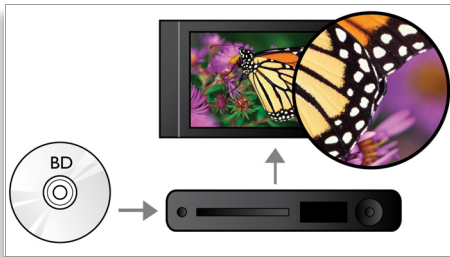

PHILIPS
sense and simplicity

Kenmerken

Subtitle Shift

Subtitle Shift is een verbeteringsfunctie waarmee u de positie van de ondertiteling op het televisie- of computerscherm kunt aanpassen. U kunt de ondertiteling met de afstandsbediening omhoog en omlaag over het scherm verplaatsen. Op breedbeeldschermen, zoals Cinema 21:9 en projectorschermen, worden ondertitels soms afgebroken. Als u de ondertiteling toch goed wilt weergeven, dient u de beeldverhouding te wijzigen, waardoor in feite de functie van een breedbeeldscherm teniet wordt gedaan. Dankzij de functie Subtitle Shift kunt u de beeldverhouding behouden en toch de ondertitels op de juiste plek weergeven.

Blu-ray Discs afspelen

Op Blu-ray Discs kunt u HD-gegevens plaatsen, evenals afbeeldingen met een resolutie van 1920 x 1080 oftewel Full HD-afbeeldingen. Beelden worden scherp weergegeven en komen tot leven, dankzij de heldere details en vloeiende bewegingen. Ook biedt Blu-ray ongecomprimeerd Surround Sound, waardoor uw audio-ervaring zeer natuurgetrouw overkomt. Daarnaast biedt de grote opslagcapaciteit van Blu-ray Discs ook ruimte voor ingebouwde interactieve mogelijkheden. Naadloze navigatie tijdens het afspelen en andere geweldige functies zoals pop-upmenu's geven een compleet nieuwe dimensie aan home entertainment.