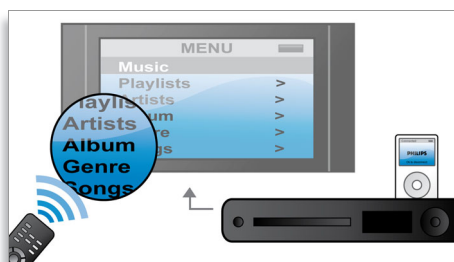

### Vstavaný dok pre iPod/iPhone

Vstavaný dok pre iPod/iPhone Vám umožní prehrávať filmy, hudbu a fotografie z Vášho prehrávača iPod/iPhone. Navyše môžete prehrávač iPod/iPhone nabíjať, ovládať a prechádzať jeho obsahom na obrazovke Vášho TV – to všetko pomocou diaľkového ovládača domáceho kina. Integrovaný dok skoncuje s nepraktickými káblami a pripojeniami a prinesie do Vašej domácnosti prenosnú zábavu – úplne jednoducho.