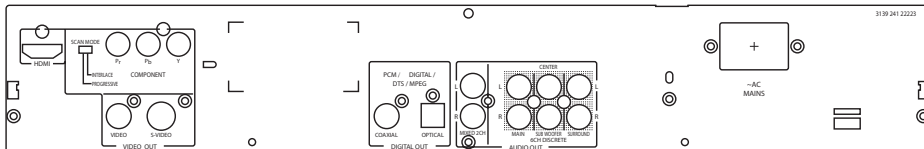

- ใหม่ดเล่นแผ่น: เล่น A-B ซ้ำ, สแกน, การแสดง CD Text, ค้นหาอัลบั้มถัดไป/ก่อนหน้า, ค้นหาแทร็คถัดไป/ก่อนหน้า, เล่นซ้ำเพลงเดียว/ทั้งอัลบั้ม, หยุดเพลง, การเล่นซ้ำ, เล่นต่อหลังจากหยุด, สุ่มอัลบั้มทั้งหมด, การเล่นแบบสุ่ม
- อัตราแซมเปิล MP3: 8, 11.025, 16, 22.050, 32, 44.1, 48 kHz

เล่นภาพนิ่ง

- สื่อที่เล่นได้: ซีดีภาพ
- รูปแบบการบีบอัดภาพ: JPEG
- เล่นภาพนิ่งต่อเนื่อง

การเชื่อมต่อ

- การเชื่อมต่ออื่นๆ: Analog audio Left/Right out, เสียงแบบอะนาล็อกหลายช่องเสียง, Component Video out Progressive, Composite video (CVBS) out, Digital coaxial out, Digital optical out, HDMI ออก, S-Video out

สะดวกสบาย

- การป้องกันเด็ก: ระบบป้องกันเด็กเล่น, การควบคุมหลัก
- ส่วนเพิ่มเติมความสะดวก: Compass GUI, ภาษาของเมนู
- ประเภทจอภาพ: LCD, บนหน้าจอ (OSD)
- ภาษาที่แสดงบนหน้าจอ: อังกฤษ, ฝรั่งเศส, เยอรมัน, อิตาลี, นอร์เวย์, โปรตุเกส, สเปน, สวีเดน
- รีโมทคอนโทรล: รีโมทคอนโทรลรวม

อุปกรณ์เสริม

- อุปกรณ์เสริมที่มีให้: สายสัญญาณเสียง, แปดเตอรียสำหรับรีโมทคอนโทรล, สายไฟ, คู่มือความปลอดภัยและการรับประกัน, สายเคเบิล Scart

ขนาด

- ขนาดผลิตภัณฑ์ (กว้าง x สูง x ลึก): 435 x 79 x 315 มม.
- น้ำหนักผลิตภัณฑ์: 5.3 กก.

กำลังไฟ

- แหล่งจ่ายไฟ: 100-240VAC, 50/60Hz
- กินไฟขณะสแตนด์บาย: <1W

ข้อมูลผลิตภัณฑ์เด่น

เอาต์พุตวิดีโอ HD ใน 720p/ 1080i

วิดีโอแอปแซมปลิง 216MHz/12 บิต

วิดีโอแอปแซมปลิงคือเทคโนโลยีที่ช่วยลดความผิดเพี้ยนเพื่อปรับปรุงคุณภาพภาพได้อย่างดีเยี่ยม

Digital Crystal Clear DCDi™

Digital Crystal Clear เป็นการพัฒนาระบบภาพใหม่ที่ปรับปรุงคุณภาพของภาพโดยอัตโนมัติ ด้วยวิธีดิจิทัลเพื่อให้อะดับ ความเข้ม สี และความคมชัดของภาพอยู่ในระดับที่เหมาะสมที่สุด

แผ่น Super Audio CD แบบหลายช่องเสียง

แผ่น SACD แบบหลายช่องเสียง คือรูปแบบเสียงดนตรีใหม่ล่าสุดซึ่งให้คุณภาพเสียงเพลงที่ยอดเยี่ยมด้วยเสียงเซอร์ราวดแบบหลายช่องเสียง 5.1 และรองรับการไขแผ่น CD ได้ทั้งเดินหนวยางและย้อนกลับ คุณจะไ้สัมผัสสุนทรียแห่งเสียงที่มีประสิทธิภาพอย่างที่ไม่ใครเทียบได้

โครงสร้างและวงจรแบบโลหะ

เครื่องเล่นนี้มีโครงเครื่องที่เสริมความแข็งแรงโดยใช้การยึดและการหุ้มป้องกันสนามแม่เหล็กเพื่อลดผลกระทบในทางลบของ EMI และการสั่นสะเทือน, วงจรเสียงไขซินสวิตชันระบบเสียงที่มีคุณภาพที่คัดสรรมาอย่างดีโดยพิจารณาจากผลการทดสอบการรับฟังเสียงและได้ผลการตรวจวัดที่ยอดเยี่ยม มงคประกอบในพาหเสียงที่สำคัญได้รับการเลือกสรรมาอย่างดีและให้พลังเสียงที่ดีเยี่ยม

CD Upsampling to DSD

DSD Upsampling คือเทคโนโลยีการประมวลผลดนตรีเสียง ซึ่งแปลงและปรับแต่งสัญญาณจากขีดมาตรฐาน เพื่อให้พลังเสียงที่ชัดเจนมากขึ้น

การจัดการเสียงทุ้มขั้นสูง

การจัดการเสียงทุ้มขั้นสูงเป็นคุณสมบัติหนึ่งที่ใหญ่โตปรับแต่งเสียงเบสของระบบได้อย่างละเอียด เช่น การตัดจุดความถี่และความชันของจุดตัดเพื่อให้เสียงเบสที่ดีที่สุดในห้องโดยไม่ขึ้นกับขนาดห้องและประเภทอุปกรณ์

ภาพยนตร์หลากหลายรูปแบบ

ความสามารถในการเล่นได้หลากหลายรูปแบบทำให้คุณสามารถเล่นแผ่นใดเกือบทุกชนิดเพื่อการไขเครื่องรวมทั้งและเพื่อความบันเทิงในการชมภาพยนตร์ของคุณ

ดนตรีหลากหลายรูปแบบพร้อมด้วย SACD

ความสามารถในการเล่นได้หลากหลายรูปแบบทำให้คุณสามารถเล่นแผ่นใดเกือบทุกชนิดเพื่อการไขเครื่องรวมทั้งและเพื่อความบันเทิงในการฟังดนตรีของคุณ

เล่นแผ่นซีดีภาพ และ MP3

แผ่นซีดีภาพ คือ แผ่น CD-R, CD-RW ที่สามารถเก็บภาพดิจิทัลและเพลง MP3 ได้ เมื่อใส่แผ่นซีดีภาพลงในเครื่องเล่น DVD เมนูบนหน้าจอจะปรากฏขึ้น โดยแสดงชื่อไฟล์ JPEG และ/หรือ MP3 ในแผ่น เพียงแค่คุณเลือกไฟล์เพลงและภาพที่คุณต้องการกดปุ่มเล่น หรือตกลง คุณก็สามารถรับชมภาพบนจอทีวีพร้อมเสียงเพลงได้ในเวลาเดียวกัน

วันที่ออก 2007-12-07

เวอร์ชัน: 3.0

12 NC: 8622 810 12505
EAN: 87 10895 89539 2

© 2007 Koninklijke Philips Electronics N.V.
สงวนลิขสิทธิ์

ข้อมูลจำเพาะ
อาจเปลี่ยนแปลงได้โดยไม่ต้องแจ้งให้ทราบล่วงหน้า
เครื่องหมายการค้าเป็นสมบัติของ Koninklijke Philips Electronics N.V. หรือเจ้าของรายอื่นๆ

www.philips.com