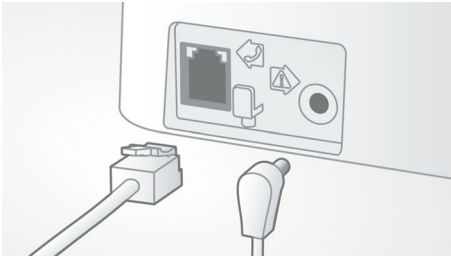

Extra handset voor draadloze telefoon
5000-serie 1,9 inch display, witte verlichting, SoundBar

Kenmerken

Eenvoudige installatie

Ultiem gemak dankzij de eenvoudige installatie.
Eenvoudige installatie - Plug & Play-product