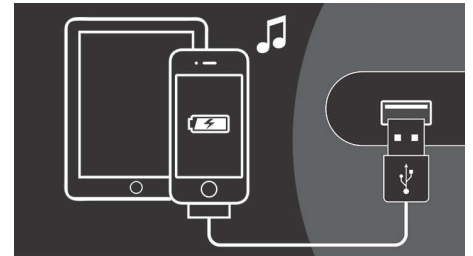

Écoutez et rechargez votre iPod/iPhone/iPad

Ce haut-parleur s'accompagne d'un port USB, qui vous permet de charger votre iPod, iPhone ou iPad. Il vous suffit de connecter votre appareil Apple au moyen de son câble USB au dos du haut-parleur. Vous pouvez lire de la musique sur votre appareil Apple pendant qu'il charge.

Entrée auxiliaire

L'entrée AUX-in permet la lecture directe de fichiers MP3 depuis des lecteurs portatifs. En plus de vous permettre d'écouter votre musique préférée en bénéficiant de la qualité offerte par le haut-parleur, l'entrée AUX-in est également très pratique du fait que vous n'avez qu'à brancher votre baladeur MP3 portatif sur le haut-parleur.

Puissance de sortie totale de 10 W eff.

Puissance de sortie totale de 10 W eff.

Conception contemporaine

Conception contemporaine adaptée à tous les styles de vie

Finition en aluminium

Finition en aluminium de haute qualité