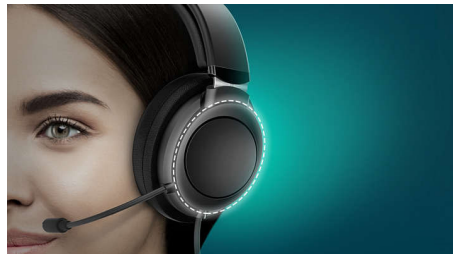

- Висота: 22,5 см
- Ширина: 19,5 см
- Глибина: 5 см
- Код EAN: 48 95229 11026 7
- Вага брутто: 0,26 кг
- Вага нетто: 0,153 кг
- Вага тари: 0,107 кг

Розміри виробу

- Висота: 18,5 см
- Ширина: 16,5 см
- Глибина: 4 см
- Вага: 0,153 кг

Конструкція

- Колір: Червоний

UPC

- UPC: 8 40063 20108 8

TAH4105RD/00

Основні

Насичені низькі частоти, чіткий звук

Переживайте найкращі моменти танцмайданчика знову і знову. 32-мм неодимові динаміки забезпечують потужні низькі частоти та чіткий звук. Конструкція закритого типу гарантує чудову ізоляцію звуку, тому ви можете насолоджуватися кожною секундою улюблених доріжок.

Невелика вага

Ці накладні навушники стильних матових кольорів мають м'яку дугу на голову, яка настільки легка, що ви про неї забудете. М'які амбушури чітко позначено для лівого/правого вух і їх можна нахилити до потрібного кута.

Плаский складаний дизайн

Згорніть свої басы. Амбушури складаються горизонтально і повертаються всередину для легкого зберігання у кишені чи сумці. Просто складіть їх і йдіть.

Інтегроване дистанційне керування.

Відповідайте на виклики. Призупиняйте список відтворення. Робіть це, не торкаючись смартфона. Роз'єм під кутом допомагає тримати навушники під'єднаними до розумного пристрою – це зручно, якщо телефон знаходиться у кишені.

Роз'єм під кутом. Дозволяє тримати навушники під'єднаними

Привабливі матові кольори

Привабливі матові кольори

Чудова ізоляція звуку

Чудова ізоляція звуку завдяки конструкції закритого типу

Потужні 32-мм неодимові динаміки

Потужні 32-мм неодимові динаміки

М'які амбушури

М'які амбушури можна нахилити для максимального комфорту

Компактна складана конструкція

Справжня компактна складана конструкція, яка ідеально підходить для мандрівок і дозволяє брати музику усюди.

Дата випуску 2024-03-12

Версія: 11.4.4

EAN: 48 95229 11026 7

© 2024 Koninklijke Philips N.V.
Усі права застережено.

Специфікації можуть змінюватися без попередження. Торгові марки є власністю Koninklijke Philips N.V. чи інших відповідних власників.

www.philips.com