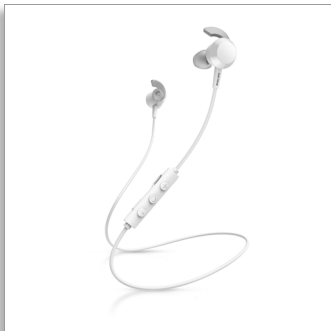

Philips
Headphone nirkabel in-ear

Driver 8,2 mm/ closed back
In-ear

TAE4205WT

Nikmati dentuman bass

Suka mendengarkan suara bass yang menggelegar? Headphone nirkabel in-ear ini memberikan bass yang lebih kuat hanya dengan satu sentuhan tombol! Waktu putar 10 jam, pengisian daya cepat, dan soft wing tip untuk isolasi noise pasif yang aman dan lebih baik.

Dari daftar putar hingga panggilan

- Kabel headphone yang terasa nyaman di bagian belakang leher
- Pemasangan cerdas. Secara otomatis menemukan perangkat Bluetooth
- Remot inline. Mudah beralih dari daftar putar ke panggilan

Nyaman dan praktis

- 3 penutup earbud karet yang dapat diganti
- Tabung akustik oval yang pas dan nyaman di dalam telinga Anda
- Wing tip agar pas dipakai. Isolasi noise pasif yang lebih baik
- Aman, fleksibel, nyaman

Aman, fleksibel, nyaman

Tabung akustik oval dan penutup earbud yang dapat diganti menjadikannya pas dan nyaman di telinga. Wing tip lembut yang pas di lekukan telinga memungkinkan isolasi noise pasif yang lebih baik dan kedap.