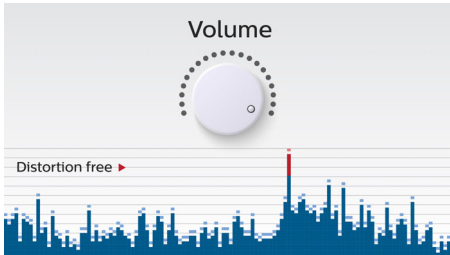

Funkce anti-clipping

Funkce anti-Clipping umožňuje přehrávat hudbu hlasitě a přitom zachovávat vysokou kvalitu, i když dochází k baterii. Přijímá vstupní signály od 300 mV do 1 000 mV a chrání reproduktory před poškozením způsobeným zkreslením. Tento reproduktor zajišťuje funkci anti-clipping prostřednictvím vyhrazeného zvukového omezovače IC. Ten sleduje