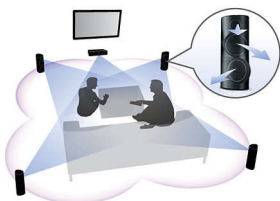

3D-направленные динамики

3D-направленные АС излучают звук не только перед собой, но и в стороны, расширяя зону наилучшего восприятия, чтобы вы смогли насладиться погружением в реалистичный и объемный звук.