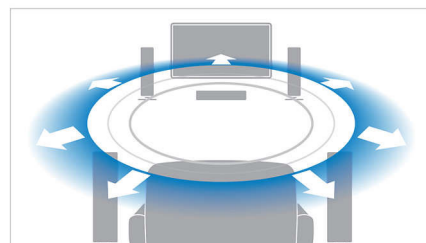

Мгновенное преобразование 2D в 3D

Наслаждайтесь просмотром своей коллекции 2D-фильмов в 3D-формате, не выходя из дома. Для преобразования в 3D используется самая современная цифровая технология анализа 2D-видео, отделяющая объекты переднего плана от фонового изображения. Эти данные формируют карту глубины, которая конвертирует видеоформаты 2D в потрясающее 3D-изображение. И теперь, с 3D ТВ вы можете наслаждаться Full HD 3D.

звучания; и SurroundMe для оптимальной калибровки объемного звука.

DynamicSurround

Высокотехнологичные пространственные алгоритмы DynamicSurround точно повторяют акустические характеристики, которые встречаются в идеальной среде объемного звука. Это дарит слушателям ощущение настоящего погружения в звук, создаваемый системой 7.1. Использование меньшего числа излучателей позволяет экономить место и не загромождать помещение, как при использовании систем 7.1, но при этом в полной мере сохраняется эффект объемного звука.