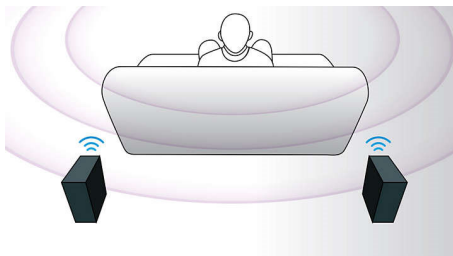

Подключение беспроводных тыловых АС

Беспроводные тыловые АС придают мобильность в размещении. Разработанные

с использованием технологии получения сигнала без помех, беспроводные АС обеспечивают полное объемное звучание без использования неприглядных проводных соединений.