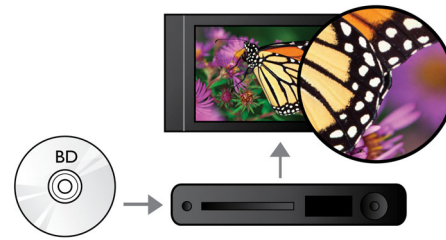

Reprodução de discos Blu-ray

Os discos Blu-ray podem armazenar dados em alta definição, assim como imagens de resolução 1920 x 1080 (alta definição completa). As cenas ganham vida graças à riqueza dos pormenores, à fluidez dos movimentos e à nitidez das imagens. Este formato reproduz ainda som surround descomprimido, pelo que a sua experiência sonora é extraordinariamente realista. A elevada capacidade de armazenamento dos discos Blu-ray permite ainda desfrutar de uma

série de possibilidades interactivas. A navegação fácil durante a reprodução e outras funcionalidades, por exemplo menus sobrepostos, confere uma nova dimensão ao entretenimento em casa.

EasyLink

Não quer utilizar vários telecomandos para controlar todos os seus produtos no seu ecossistema de entretenimento em casa. Com o EasyLink através de HDMI-CEC, pode utilizar o telecomando STB para controlar (p. ex. ligar/desligar todo o sistema em simultâneo) os outros dispositivos compatíveis com HDMI-CEC. O EasyLink utiliza o cabo HDMI padrão para transferir os comandos do sistema. Quando prime um botão no telecomando STB, ele enviará automaticamente sinais relevantes para o televisor ou outros dispositivos compatíveis com HDMI-CEC.