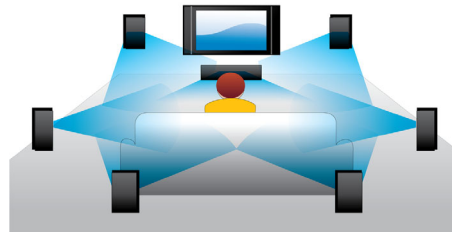

Acabamento de qualidade com materiais nobres

- Caixa em alumínio para uma aparência de qualidade

PHILIPS

Destques

Amplificador de Classe 'D'

O Amplificador Digital de Classe 'D' recebe o sinal analógico, converte-o num sinal digital e amplifica-o digitalmente. Depois, o sinal entra num filtro de desmodulação para dar o sinal final. O sinal digital amplificado proporciona todas as vantagens do áudio digital, incluindo melhor qualidade sonora. Além disso, o Amplificador Digital de Classe 'D' tem mais de 90% de eficácia comparativamente com os amplificadores AB tradicionais. Esta elevada eficácia traduz-se num amplificador potente de dimensões reduzidas.

BD-Live (Perfil 2.0)

BD-Live expande ainda mais os horizontes do seu mundo de alta definição. Receba conteúdo actualizado ligando o leitor de discos Blu-ray à Internet. E desfrute de surpresas empolgantes como conteúdo exclusivo transferível, eventos ao vivo, conversações em directo, jogos e compras on-line. Mantenha-se na crista da onda de alta definição com a reprodução de discos Blu-ray e BD-Live.

Dolby TrueHD

O Dolby TrueHD oferece-lhe o melhor som a partir dos seus discos Blu-ray. O som reproduzido é praticamente indistinguível do som de um estúdio de gravação, para ouvir exactamente aquilo que os artistas tinham em mente. O Dolby TrueHD completa a sua experiência de entretenimento em alta definição.