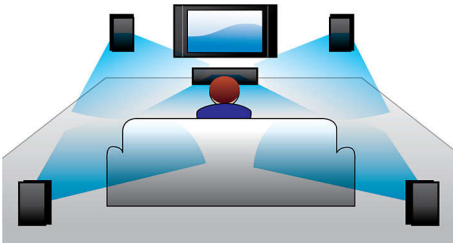

PHILIPS

Основные особенности

Среднеквадратичная мощность 1000 Вт

Среднеквадратичная мощность 1000 Вт для отличного звучания фильмов и музыки

Dolby TrueHD и DTS HD

Dolby TrueHD и DTS-HD Master Audio Essential обеспечивают качественное звучание дисков Blu-ray. Качество воспроизведения звука поистине неотлично от студийного, и вы сможете услышать звук именно таким, каким хотели его донести до вас создатели записи. Dolby TrueHD и DTS-HD Master Audio Essential обеспечат максимум впечатлений от систем домашнего развлечения.