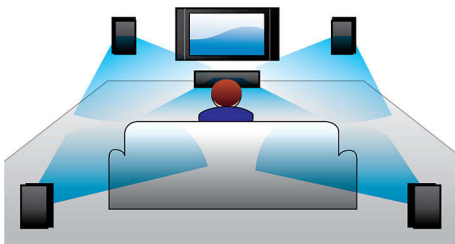

Dolby TrueHD und DTS-HD

Dolby TrueHD und DTS-HD Master Audio Essential liefern optimalen Sound von Ihren Blu-ray Discs. Die Audiowiedergabe ist praktisch nicht zu unterscheiden vom Studio-Master. So hören Sie das, was Sie der Regisseur hören lassen wollte. Dolby TrueHD und DTS-HD Master Audio Essential vervollständigen Ihr hochauflösendes Home Entertainment-Erlebnis.