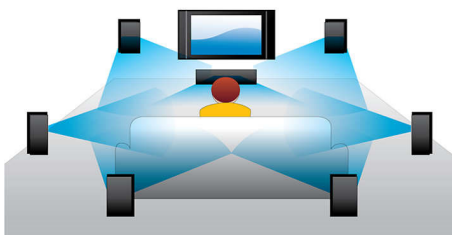

Dolby TrueHD et DTS HD MA

Les technologies DTS-HD Master Audio et Dolby TrueHD et les 7.1 canaux restituent le son de haute qualité des disques Blu-ray. Le son retransmis est en tout point identique à la maquette studio : vous entendez donc ce que les créateurs souhaitaient vous faire entendre. Les technologies DTS-HD Master Audio et Dolby TrueHD améliorent ainsi votre expérience de la haute définition.