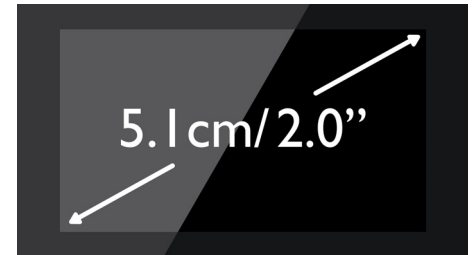

5,1 cm (2,0 tum) svartvit skärm

Lättavläst 5,1 cm (2,0 tum) svartvit skärm