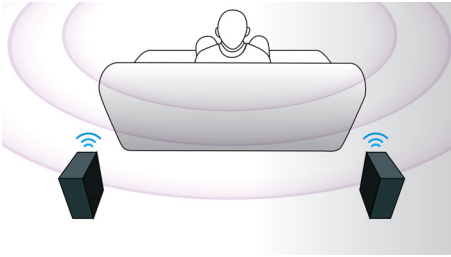

Kenmerken

Optie voor draadloze achterluidsprekers

Draadloze achterluidsprekers zorgen voor schaalbaarheid en mobiliteit bij het plaatsen van de luidsprekers. Deze luidsprekers zijn interferentievrij en leveren een puur Surround Sound zonder dat u last hebt van vervelende snoeren.