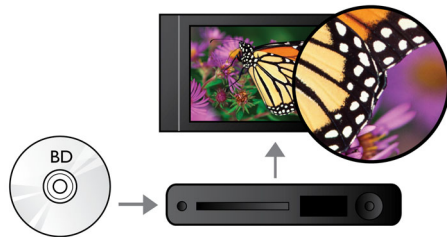

PHILIPS

Fénypontok

Felirat elcsúsztatása

A Subtitle Shift (felirat elcsúsztatása) olyan opció, amely lehetővé teszi, hogy a felhasználó manuálisan helyezze el a televízió vagy monitor képernyőjén a filmhez tartozó feliratot. A távvezérlő használatával függőleges irányban elcsúsztatható a felirat. A széles formátumú megjelenítők, mint pl. a Cinema 21:9 és a projektorok esetében a feliratok gyakran nem teljesen láthatók. Annak érdekében, hogy a feliratok láthatóak legyenek, korábban módosítani kellett a képformátumot, ami ellentétes hatást fejtett ki a széles képernyős megjelenítéssel szemben. A Subtitle Shift funkcióval a felhasználó megtarthatja a kívánt képformátumot, ugyanakkor ideális helyre igazíthatja a feliratot is.

Blu-ray lemez lejátszása

A Blu-ray lemezek képesek nagyfelbontású adatok, illetve 1920 x 1080 felbontású (teljes nagyfelbontású) képek hordozására. A jelenetek a kibontakozó részletekkel életre kelnek, a mozgások folyamatossá, a képek pedig kristálytisztává válnak. A Blu-ray ezen kívül tömörítetlen surround hangzást is biztosít - hogy a hangélmény felülmúlhatatlanul valódi legyen. A nagy tárolókapacitás számos interaktív lehetőség beépítésére is lehetőséget kínál. A zökkenőmentes navigáció lejátszás közben, a felugró menük és egyéb funkciók új dimenziót nyitnak az otthoni szórakoztatórendszerek világában.

Dolby TrueHD

A Dolby TrueHD a legjobb 7.1 csatornás hangzást nyújtja Blu-ray lemezeiről. A hangzás gyakorlatilag megkülönböztethetetlen a felvételi stúdiókban készült mesterszalagokétól, így amit hall, pontosan az alkotók szándéka. A Dolby TrueHD tehát kiteljesíti a nagy felbontás által nyújtott élményt.