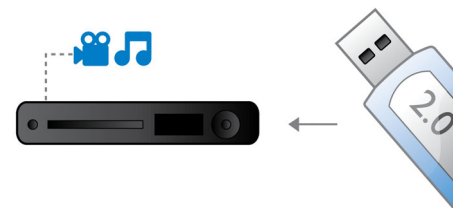

Nagysebességű USB 2.0 kapcsolat

Az univerzális soros busz (USB) számítógépek, perifériák és szórakoztatóelektronikai berendezések csatlakoztatására szolgáló szabványos protokoll. A nagy sebességű USB eszközök akár 480 Mb/s adatátviteli sebességgel rendelkeznek, a korábbi USB 12 Mb/s sebességével szemben. Nagy sebességű USB 2.0 kapcsolat esetén nem kell mást tennie, mint csatlakoztatni az USB eszközt, kiválasztani a filmet, zenét vagy képet, és máris kezdheti a lejátszást.