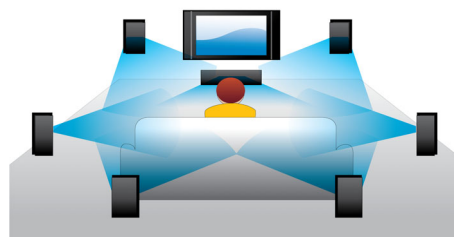

Dolby TrueHD

A Dolby TrueHD a legjobb 7.1 csatornás hangzást nyújtja Blu-ray lemezeiről. A hangzás gyakorlatilag megkülönböztethetetlen a felvételi stúdiókban készült mesterszalagokétól, így amit hall, pontosan az alkotók szándéka. A Dolby TrueHD tehát kiteljesíti a nagy felbontás által nyújtott élményt.