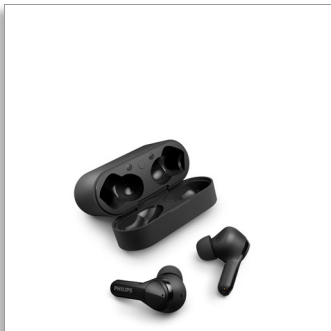

Philips
Casque True Wireless

Son excellent

Des appels clairs
Étanchéité IPX5
Jusqu'à 26 h d'autonomie

TAT3217BK

Un son riche où que vous soyez

Une musique au son riche et des appels parfaitement clairs, grâce à ce casque True Wireless. Confortable, fiable et doté d'un boîtier de charge qui tient dans la poche ! Résistance à la transpiration et aux éclaboussures IPX5 ; autonomie de 26 heures.

Boîtier de charge compact pour 26 heures d'autonomie

- 6 h d'autonomie. Charge rapide de 15 min pour une heure supplémentaire.
- Le boîtier procure 20 heures d'autonomie supplémentaires
- Boîtier de charge USB-C de poche
- IPX5 : résiste à la transpiration et aux éclaboussures

Son riche, design ergonomique

- Port intra-auriculaire sûr, confortable
- 3 paires d'embouts supplémentaires en silicone (L, M, S)
- Haut-parleurs de 10 mm en néodyme pour un son riche
- Prise en charge dédiée de l'application Philips Headphones

PHILIPS

Casque True Wireless
Son excellent Des appels clairs, Étanchéité IPX5, Jusqu'à 26 h d'autonomie

TAT3217BK/00

Caractéristiques

Port intra-auriculaire sûr, confortable

Ces écouteurs en forme de crosse de hockey s'insèrent dans vos conduits auditifs, vous isolant ainsi des bruits extérieurs. Les puissants haut-parleurs de 10 mm diffusent un son riche et dynamique. Fournis avec trois tailles d'embouts en silicone doux et interchangeables.