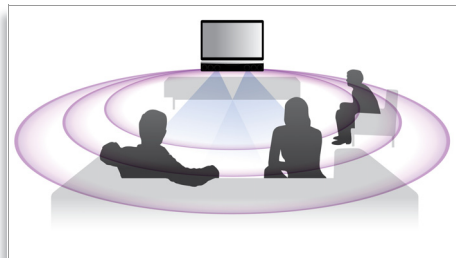

PHILIPS

sense and simplicity

โฮมเธียเตอร์ 2.1 แชนเนลมี Ambisound
เล่น DVD มี Dock สำหรับ iPod

ไฮโลด

FullSound™

เทคโนโลยี FullSound ที่สร้างสรรค์ใหม่ของ Philips คืนรายละเอียดคลื่นเสียงให้แก่เสียงเพลง MP3 ที่ถูกบีบอัดได้อย่างสมจริง เพิ่มความสมบูรณ์และชัดเจนให้กับบทเพลง คุณจึงดื่มด่ำกับเพลงในซีดีได้โดยไม่มีเสียงผิดเพี้ยน FullSound ผสานความเชี่ยวชาญการตัดลอกเพลงที่โด่งดังของ Philips เข้ากับพลังของ Digital Signal Processor (DSP) รุ่นล่าสุด ตามรูปแบบการปรับแต่งเสียง ผลลัพธ์ที่ได้รับคือเสียงเบสที่ความลึกและกระหึ่มมากขึ้น เพิ่มพลังเสียงและความชัดใสของเครื่องดนตรี และรายละเอียดที่เต็มอิม คณพบเสียงเพลง MP3 ที่ถูกบีบอัดในเสียงสมจริงคุณมีชีวิตซึ่งจะสัมผัสถึงตัวตนของคุณและเติมจังหวะให้เทาของคุณ

เทคโนโลยี Ambisound

เทคโนโลยี Ambisound ล้อมรอบหลายของเสียงด้วยลำโพงไม่กี่ตัว ดื่มด่ำกับพลังเสียง 5.1 โดยไม่จำกัดตำแหน่งที่นั่งฟัง รูปทรงหรือขนาดห้อง

และไม่ต้องติดตั้งลำโพงและสายระโยงระยาง พรอมเอฟเฟกต์ที่ผสมผสานการลดอัตราข้อมูลในการสตรีม การประมวลผลที่หลากหลาย และการวางตำแหน่งตัวขับในองศาต่างๆ อย่างพิถีพิถัน Ambisound จึงถ่ายทอดเสียงได้ทรงพลังกว่าปกติด้วยลำโพงไม่กี่ตัว

เทคโนโลยี DoubleBASS

DoubleBASS ช่วยให้คุณได้ฟังเสียงเบสที่ทุ้มที่สุดจากซบวูฟเฟอร์ที่มีขนาดกะทัดรัด โดยบันทึกเสียงที่มีความถี่ต่ำแล้วเปลี่ยนให้เป็นเสียงในช่วงความถี่ที่สามารถได้ยินได้ของซบวูฟเฟอร์ เสียงที่ได้จึงกระหึ่มจับใจ ให้คุณมีประสบการณ์การฟังที่เหนือชั้นเต็มรูปแบบ

ตัวเชื่อมต่อ iPod ภายใน

ตัวเชื่อมต่อภายในให้คุณชมภาพยนตร์ ฟังเพลง และดูภาพถ่ายได้จาก iPod ของคุณ ยิ่งกว่านั้น คุณสามารถควบคุม iPod และเบราสข้อมูลใน iPod ได้บนหน้าจอทีวีของคุณด้วยรีโมทคอนโทรลของระบบโฮมเธียเตอร์ โดยไม่ต้องยุ่งยากกับสายไฟและการเชื่อมต่อ ตัวเชื่อมต่อภายในนำความบันเทิงแบบพกพามาสูบ้านของคุณได้แสนง่ายดาย