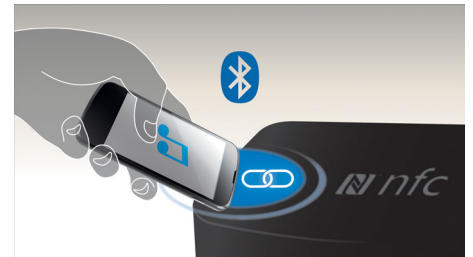

premium dalam Blu-ray menawarkan pilihan kualitas konten berkualitas tinggi dan lebar. Blu-ray juga memberikan suara surround tidak dikompres untuk pengalaman audio yang sangat nyata.

DivX Plus Bersertifikasi HD

Pengaliran nirkabel Bluetooth

Pengaliran musik nirkabel Bluetooth dari perangkat musik Anda

Teknologi NFC

Pasangkan perangkat Bluetooth dengan teknologi NFC (Near Field Communications) satu sentuhan dengan mudah. Sentuh ponsel pintar atau tablet yang dilengkapi NFC pada area NFC speaker untuk mengaktifkan speaker, mulai pasangkan Bluetooth, dan mulai streaming musik.