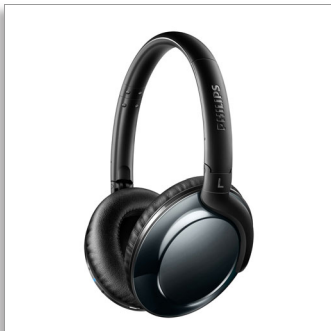

Philips
Audífonos inalámbricos
con Bluetooth®

cerrados atrás, controladores de
32 mm

Supraurales
Almohadillas suaves
Diseño plegable

SHB4805DC

Ultralivianos. Gran sonido.

Audífonos que desafían las leyes de la gravedad

Descubre la libertad ligera sin cables que te detengan. Los audífonos inalámbricos Philips Flite Everlite combinan el estilo con la simplicidad cotidiana. Son compactos y ultralivianos con un sonido nítido durante todo el día.

Comodidad real

- Diseño ultraligero y supercompacto
- Almohadillas suaves e inclinadas para una comodidad duradera
- Compatibles con Bluetooth 4.1 y HSP/HFP/A2DP/AVRCP
- Tecnología de carga rápida de cinco minutos
- La batería recargable tiene una autonomía de hasta 12 horas de tiempo de reproducción

Diseño optimizado

- Elegante acabado metálico
- Plegado compacto y plano para un transporte sencillo
- Control remoto para llamadas manos libres y música

Nítidez pura

- Controlador de altavoz de alta potencia de 32 mm para un sonido nítido
- Diseño supraaural para reducir el ruido ambiental