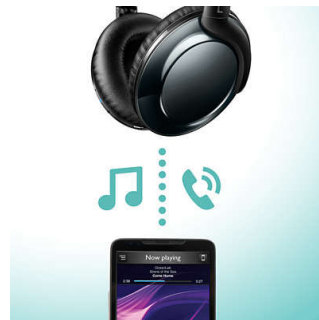

Diseño optimizado

- Elegante acabado metálico
- Plegado compacto y plano para un transporte sencillo
- Control remoto para llamadas manos libres y música

Nítidez pura

- Controlador de altavoz de alta potencia de 32 mm para un sonido nítido
- Diseño supraaural para reducir el ruido ambiental

PHILIPS

Destacados

Sonido nítido

Controladores inclinados de alta potencia de 32 mm para un sonido nítido con bajos ricos y profundos.

Plegado compacto

Se pliega completamente o de forma compacta para facilitar el transporte y el almacenamiento

Llamadas con manos libres

El control remoto fácil de usar te permite reproducir o detener canciones y responder llamadas con solo pulsar un botón.

12 horas de tiempo de reproducción

Con una autonomía de 12 horas de tiempo de reproducción, tendrás suficiente energía para escuchar música todo el día.