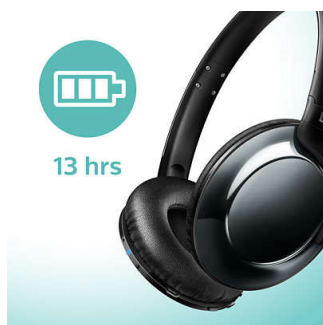

Comodidad real

- Diseño ultraligero y supercompacto
- Almohadillas suaves e inclinadas para una comodidad duradera
- Compatibles con Bluetooth 4.1 y HSP/HFP/A2DP/AVRCP
- Tecnología de carga rápida de cinco minutos
- La batería recargable tiene una autonomía de hasta 12 horas de tiempo de reproducción

Diseño optimizado

- Elegante acabado metálico
- Plegado compacto y plano para un transporte sencillo
- Control remoto para llamadas manos libres y música

Nítidez pura

- Controlador de altavoz de alta potencia de 32 mm para un sonido nítido
- Diseño supraaural para reducir el ruido ambiental

PHILIPS

Destacados

Sonido nítido

Controladores inclinados de alta potencia de 32 mm para un sonido nítido con bajos ricos y profundos.

Plegado compacto

Se pliega completamente o de forma compacta para facilitar el transporte y el almacenamiento

Llamadas con manos libres

El control remoto fácil de usar te permite reproducir o detener canciones y responder llamadas con solo pulsar un botón.

12 horas de tiempo de reproducción

Con una autonomía de 12 horas de tiempo de reproducción, tendrás suficiente energía para escuchar música todo el día.