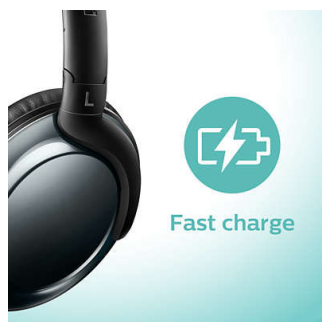

Carga rápida

La tecnología de carga rápida proporciona un estallido rápido de carga cuando la batería está a punto de agotarse. Solo cinco minutos de tiempo de carga genera una hora de reproducción.