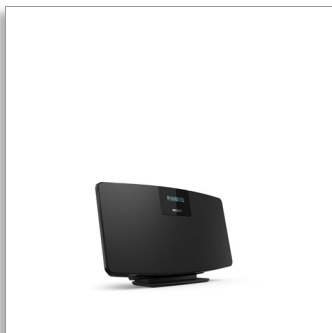

Philips  
DAB+ raadio

Bluetooth®

TAM2505

## Üliõhuke. Mängib mis tahes helisid.

Kas teil on vähe ruumi? See seinale kinnitav õhuke mikromuusikasüsteem võimaldab teil Bluetoothi kaudu taskuhäälinguid, muusikat ja palju muud voogedastada. Lisaks kõigele saate kuulata ka kristalliselget DAB+ digitaalraadio heli ning ühendada audiosisendi kaudu oma CD-pleieri või plaadimängija.

### Paindlik paigutamine. Atraktiivne disain.

- 10 W maksimaalne väljundvõimsus
- 2 × 2,75" täissageduselementi. Stereoheli
- Teie kodus
- Kinnitage õhuke süsteem seinale või asetage eraldiseisvana kapile