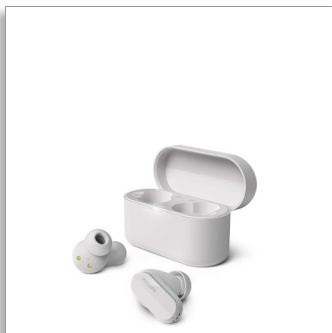

Philips  
Täielikult juhtmevabad  
kõrvaklapid

Loomulik heli  
Mürasummutus  
Selgemad kõned liikvel olles  
Bluetooth LE Audio

TAT3508WT