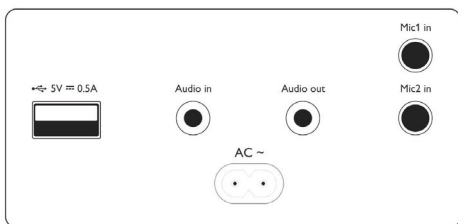

Produkta izmēri

- Augstums: 31 cm
- Platums: 30 cm
- Dzīlums: 30 cm
- Svars: 7.5 kg

Piederumi

- Iekļautie piederumi: AC strāvas vads, Īsa lietošanas pamācība, Garantijas sertifikāts, Drošības garantijas lapa