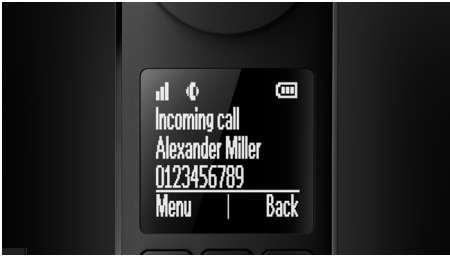

Ekologický výrobek

- Při aktivaci režimu ECO+ je vyzařování nulové

PHILIPS

Bezdrátový telefon v designu Luceo
1,8" displej / bílé podsvícení Hlasitý telefon

Přednosti

Grafický displej 4,6 cm (1,8")

Vysoce kontrastní reverzní displej LCD s bílými znaky na černém pozadí zajišťuje snadné čtení a rovněž dokonale zapadá do celkového elegantního designu telefonu Philips Luceo.