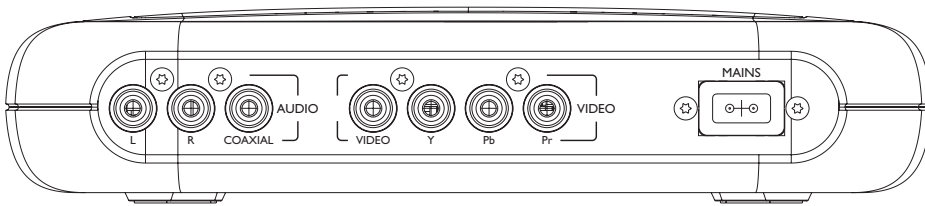

规格

图片 / 显示

- 宽高比: 4:3, 16:9
- D/A 转换器: 10 比特, 54 兆赫
- 画面增强: 3/2 - 2/2 移动下拉, 逐行扫描

音响

- D/A 转换器: 192kHz/24 位
- 信噪比: 80 dB
- 失真和噪音 (1kHz): 75 dB
- 串音 (1kHz): 90 dB
- 动态范围 (1kHz): 80 dB
- 声音系统: 杜比数字, 立体声
- 声音增强: 夜间模式

视频播放

- 播放媒介: CD-R/CD-RW, CD, Video CD, DVD-Video, DVD+RW, DVD-RW (视频模式), DVD+R, DVD-R, DVD
- 压缩格式: MPEG1, MPEG2
- 光盘播放系统: PAL, NTSC

音频播放

- 播放媒介: CD, CD-R, CD-RW, MP3-CD
- 压缩格式: MP3, PCM
- MP3 比特率: 32 - 256 kbps

静态照片播放

- 播放媒介: Picture CD
- 图像压缩格式: JPEG
- 画面增强: 旋转, 缩放, 幻灯片放映

连通性

- 其它接口: 逐行分量视频输出, 复合视频 (CVBS) 输出, 数字同轴输出, 模拟音频 L/R 输出

便利性

- 儿童保护: 儿童锁
- 屏幕显示语言: 英语, 简体中文

电源

- 电源: 110-240V, 50/60 Hz
- 功耗: 12 瓦
- 待机功耗: < 2 瓦

配件

- 电池: 1 颗锂锰钮扣式电池
- 电缆: 1 x AV 电缆
- 遥控器: 3139 258 70131
- 用户手册: 英语, 简体中文
- 保修卡

尺寸

- 装置尺寸 (宽 x 高 x 厚) (宽 x 高 x 厚): 224 x 47 x 219 毫米
- 电视机重量: 0.9 千克
- 包装尺寸 (宽 x 高 x 厚) (宽 x 高 x 厚): 274 x 88 x 295 毫米
- 重量 (含包装): 1.6 千克

产品集锦

多格式电影

多格式播放能力使您可以播放大多数的光盘格式以最大程度地获得光盘兼容性和观看愉悦。

多格式音乐

多格式播放能力使您可以播放大多数的光盘格式以最大程度地获得光盘兼容性和聆听愉悦。

Picture CD (JPEG)

多格式播放能力使您可以在舒适的起居室内欣赏图片, 播放大部分的光盘格式, 以获得最大的光盘兼容性和观看愉悦。

逐行扫描

逐行扫描技术可使图像的垂直分辨率加倍, 从而产生明显清晰的画面。与首先向屏幕发送奇数行画面, 接着发送偶数行画面不同, 取而代之的是同时发送奇数行和偶数行的画面。用最大解晰度瞬间创建整个画面。在此速度下, 您的肉眼将看到一个更加清晰的画面, 不会出现线条结构。

发行日期 2007-11-24

版本: 6.0

12 NC: 8622 810 12268
EAN: 87 10895 86670 5

© 2007 Koninklijke Philips Electronics N.V.
保留所有权利。

规格如有更改, 恕不另行通知。所有商标是 Koninklijke Philips Electronics N.V. 或它们各自所有者的财产。

www.philips.com