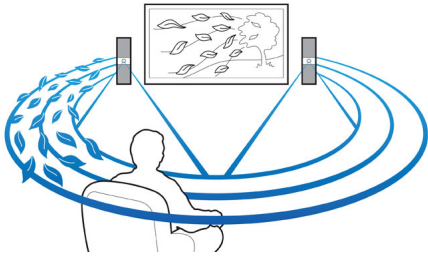

Fénypontok

Crystal Clear Sound

A Philips Crystal Clear Sound technológiájának köszönhetően most a hangzás minden részletére odafigyelhet, és oly módon hallhatja a zenét, ahogy az előadóművész vagy a karmester megszólaltatni kívánta. A Crystal Clear – akár akciófilmről, musicalről vagy élő koncertről van szó – pontosan, hűen, torzításmentesen reprodukálja a hangforrás hangját. A Philips házimozsi-rendszerek kristálytisza hangzást biztosító technológiája a lehető legkevesebb hangfeldolgozással igyekszik megőrizni az eredeti hanganyag tisztaságát. Ennek eredményeképpen a hallgató tökéletes hangélményben részesülhet.