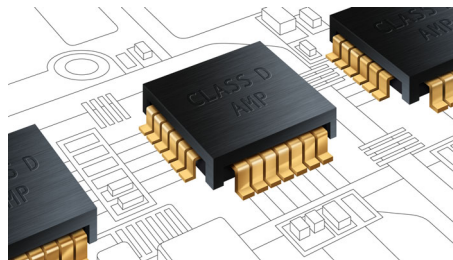

Prémium D osztályú erősítők

A Philips szabadalmaztatott „Prémium D osztályú erősítői” tervezésükből adódóan megőrzik az eredeti hangforrást a nagyobb pontosságú jelfeldolgozás érdekében. Ennek következtében a zenék és filmek akusztikai

részletei pontosan úgy hangzanak, ahogy az előadó vagy a rendező megálmodta azokat.