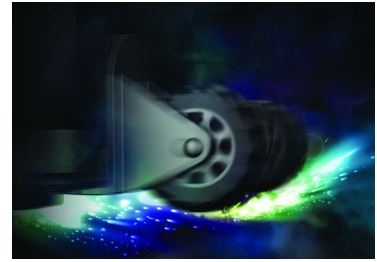

Crossfader del DJ para mezclar

Sé el maestro de todas las fiestas. DJ crossfader te permite mezclar tus pistas favoritas entre los canales A y B, por lo que puedes fluir sin problemas entre las canciones. Solo selecciona la salida del dispositivo para el reproductor A (USB, Bluetooth®, CD, entrada de audio o sintonizador) para iniciar la música y, a continuación, elige el dispositivo de entrada para el reproductor B (USB o entrada de audio). Para cambiar las pistas, desplaza el atenuador de un lado a otro para realizar una transición suave y así seguir con la fiesta.

Botón de graves NX

Disponible en toda la línea, el grave NX hace estallar los graves y la potencia al extremo. Presiona el botón de graves NX y potencia tu sonido de forma instantánea, crea efectos de luces desenfadados y siente cómo vibran tus huesos con los graves profundos de los subwoofers.

DJ automático para una mezcla automática

Puedes automatizar tus canciones favoritas con el DJ automático, que mezcla automáticamente las pistas de un dispositivo USB conectado. Añade efectos de sonido con la rueda de selección del DJ. Llena de música la casa.

Manijas y ruedas

Lleva un gran sonido al lugar que lo necesites, en el piso de arriba, en la planta baja, en interiores y exteriores. Las soluciones de audio NITRO se deslizan suavemente en cualquier hogar gracias a su diseño optimizado, sin necesidad de usar cables y su cómoda integración de los controles. Vincúlalos con tu TV o PC para acentuar tu experiencia y hacer que la música y el sonido de las películas sean mejor que nunca. También tráslalos hacia afuera utilizando las manijas integradas y las ruedas para convertirlo en el sistema de sonido máximo para las fiestas al aire libre.