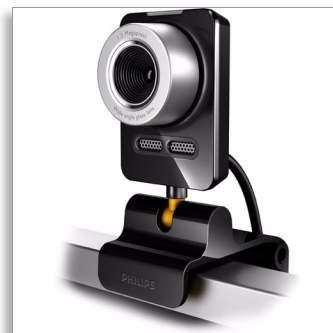

SPZ5000

Můžete to rozjet!

Vychutnejte si video ve skutečném rozlišení 1,3 megapixelu a zdokonalené 8megapixelové fotografie, k tomu úžasný zvuk, 5násobný digitální zoom, možnost okamžitého uploadu videa na YouTube a širokouhlý objektiv, který dostane do záběru více lidí. Webkamera umožňuje snadné otáčení v kloubu a lze ji namířit libovolným směrem.

Zvedáme laťku internetové komunikace

- Skutečné rozlišení 1,3 megapixelu (interp.) pro mimořádnou kvalitu obrazu
- 8 megapixelů pro čistší fotografie
- 5násobný digitální zoom pro vynikající zvětšeniny
- Širokouhlý objektiv umožňuje zachytit v záběru více osob
- Díky funkci sledování obličeje nezmeškáte jediný úsměv
- Přirozené video s rychlostí 60 snímků za sekundu

Skutečně jednoduché

- Okamžité odesílání videa na YouTube
- Otočný kloub umožňuje namířit kameru libovolným směrem
- Univerzální svorka pro upevnění na stole, notebooku nebo monitoru stolního počítače
- Hlavu kamery lze sklopit dopředu pro snadné ukládání

Čistý zvuk z celého okolí

- Zabudovaný směrový mikrofon poskytuje vysoce kvalitní zvuk
- Redukce šumu zvyšuje srozumitelnost řeči

PHILIPS