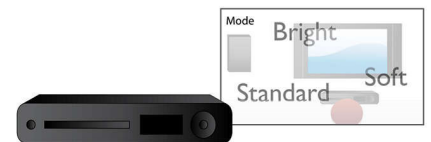

Smart Picture

Smart Picture bietet optimale Einstellungen für Farbe, Helligkeit, Sättigung, Kontrast, Schärfe usw., damit Sie jederzeit das bestmögliche Fernseherlebnis genießen können.