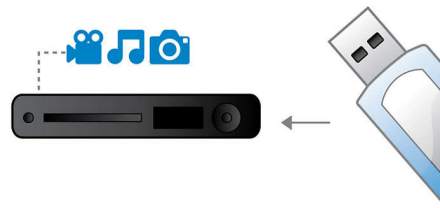

## 12 Bit/108 MHz Videoverarbeitung

12 Bit Video-DAC ist ein erstklassiger Digital-Analog-Wandler, der jedes kleinste Detail des Originalbildes und der Originalqualität

aufbereitet. Er hält feine Nuancen und fließende Übergänge der Farben fest – die Bilder sehen dadurch natürlicher und lebendiger aus. Im Vergleich dazu werden die begrenzten Möglichkeiten des üblichen 10 Bit DAC besonders bei größeren Projektionen und Großbildschirmen deutlich.

## USB Media Link

Der universelle serielle Bus, kurz USB genannt, ist ein Standardprotokoll für den problemlosen Anschluss von PCs, Peripheriegeräten und Unterhaltungselektronik. Mit USB Media Link können Sie Ihr USB-Gerät anschließen, den Film, den Musiktitel oder das Foto auswählen und die Wiedergabe starten.