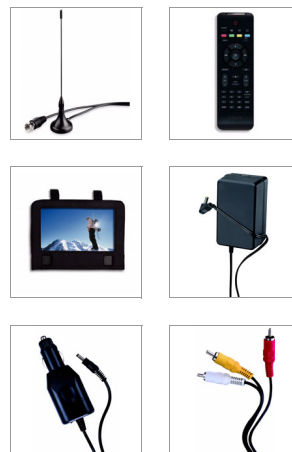

Philips  
DVD portabil și televizor

LCD de 23 cm / 9"  
DTV

PD9015

Vizionați programele HD TV\* și DVD-urile preferate oriunde

cu configurarea ușoară

Bucurați-vă de programele HD TV\* digitale gratuite cu receptorul TV digital încorporat în DVD playerul portabil PD9015. Cu ecranul LCD TFT rotativ de 9"/23 cm, puteți savura clipuri video HD, muzică și fotografii de pe unitatea USB.

#### Divertiment în timp real la televizorul portabil

- Afișaj LCD de 22,9 cm (9") de înaltă densitate (800x480 pixeli)
- Ecran pivotant 180 de grade pentru o mai mare flexibilitate la vizionare
- Recepție MPEG4 HDTV prin tuner DVB-T\*
- Suport pentru funcțiile de Teletext și subtitrarea directe
- Instalare ușoară și căutare automată a postului

## Conectivitate

- Intrare CC: 12 V, 1,5 A
- Jack pentru căști: 1 cască stereo de 3,5 mm
- conexiune TV: Mufă antenă
- Ieșire AV: Compozit (CVBS) x1
- USB