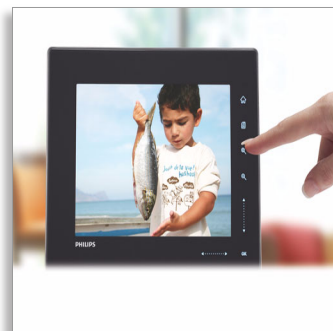

Philips Digitalni fotookvir

- 26,4 cm/10,4 palca
- večpredstavnost
- Razmerje stranic 4:3

SPF5010

"...to so bile najboljše počitnice doslej!"

Fotookvir z upravljanjem na dotik

Kar je dobro, ponavadi hitro mine. Ohranite spomin na tiste čudovite trenutke s Philipsovimi fotookvirji. Ta čudovito oblikovan fotookvir z upravljanjem na dotik vam omogoča najenostavnejše ogledovanje fotografij doslej.

Enostavna intuitivna uporaba in izjemna priročnost

- Samodejna diaproyekcija s pomnilnika USB ali pomnilniške kartice
- Tipke na dotik na robu fotookvirja

Okolju prijazna zasnova

- Okolju prijazen fotookvir
- Varčevanje z energijo s samodejno zatemnitvijo ob zaznavanju osvetlitve prostora

Upravljanje na dotik na robu

Tipke na dotik na fotookvirju med delovanjem takoj zasvetijo, kar omogoča enostavno pomikanje po fotografijah, videoposnetkih in skladbah. V načinu za prikaz fotografij lahko prst pomikate po vodoravnem robu in tako med sličicami na zaslonu enostavno izberete novo fotografijo.