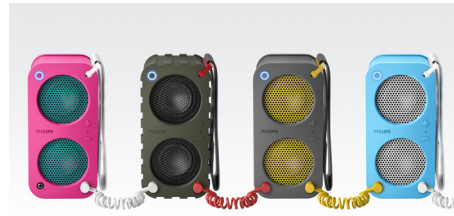

Philips
bežični prijenosni zvučnik

Bluetooth®

Lančano povezivanje
Ugrađeni mikroskop za pozive
10 W, punjiva baterija

SB5200A

Odličan zvuk · Izdržljiva konstrukcija · Povezivanje u sustav

Zabavljajte se uz glasnu reprodukciju na bilo kojem mjestu uz prijenosni zvučnik SB5200 legendarnog zvuka i njegov moderni dizajn. Odaberite način rada za zatvoreni prostor kako biste uživali u jasnom, čistom zvuku kod kuće ili način rada za otvoreni prostor kako biste povećali glasnoću i pokrenuli zabavu.

PHILIPS

Istaknute značajke

Bežično usmjerenje glazbe

Bluetooth je tehnologija bežične komunikacije kratkog dometa koja je izdržljiva i energetski učinkovita. Tehnologija omogućava jednostavnu bežičnu vezu s uređajima iPod/iPhone/iPad ili drugim Bluetooth uređajima, kao što su pametni telefoni, tableti ili čak prijenosna računala. Tako na ovom zvučniku jednostavno možete uživati u omiljenoj glazbi, zvuku videozapisa ili igri.

wOOx™ tehnologija

wOOx tehnologija je revolucionarni koncept zvučnika koji vam omogućava da čujete i osjetite fantastičan duboki bas, bogatiji od svih ostalih koje nude audio sustavi. Poseban izlazni stupanj zvučnika koji radi paralelno s tzv. wOOx bass radiatorom, te precizno usklađivanje između glavnog i visokotonskog zvučnika omogućavaju blagi prijelaz od niskih i srednjih frekvencija prema visokima. Dvostruka amortizacija i simetrična obostrana konstrukcija daju dubok i precizan bas bez primjetnog izobličenja. wOOx tehnologija koristi cijeli prostor zvučne kutije i pruža izuzetno dubok i dinamičan bas i time istinski produbljuje glazbeni učinak.

Lančano povežite više modela BR-1X

Ako želite snažniji zvuk na otvorenom, lančano povežite koliko god želite modela BR-1X posebnim priloženim audio kabelom. Nakon povezivanja glasnoća na svim uređajima BR-1X uskladić će se. Jednostavno promijenite glasnoću na uređaju BR-1X povezanom s vašim uređajem i glasnoća će se promijeniti na svima.