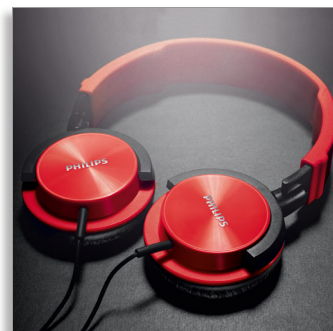

Âm thanh mạnh mẽ

với kiểu nghe nhạc của DJ

Chiếc tai nghe mang đến cho bạn âm trầm và âm thanh công suất cao. Nhờ vào khả năng điều khiển công suất 1000 mW và bộ kích âm thanh neodim 32 mm. Được thiết kế cùng với miếng ốp tai bằng nệm mềm có thể xoay, bạn sẽ có được trải nghiệm nghe nhạc hoàn hảo trên đường đi.

Trải nghiệm nghe nhạc hoàn hảo

- Âm thanh loại đóng mang đến khả năng cách ly âm thanh tốt
- Bộ phận kích âm thanh của loa 32 mm mang đến âm thanh động và công suất cao

Tiện lợi

- Cáp dài 1,2 m lý tưởng khi sử dụng ngoài trời
- Có thể gấp phẳng để giúp bạn dễ dàng mang theo

Thoải mái để sử dụng lâu

- Bộ phận ốp tai có thể điều chỉnh và tai nghe ôm đầu vừa khít với hình dáng đầu của mọi người
- Tầm đệm tai mềm giúp nghe nhạc lâu và thoải mái

Philips
Tai nghe ôm lấy đầu

Kiểu nghe nhạc của DJ
Đỏ