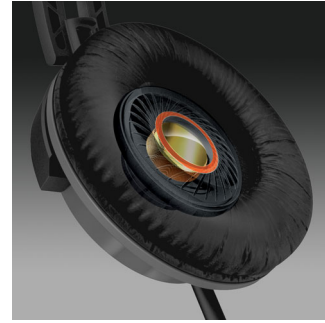

Âm thanh mạnh mẽ

với kiểu nghe nhạc của DJ

Chiếc tai nghe mang đến cho bạn âm trầm và âm thanh công suất cao. Nhờ vào khả năng điều khiển công suất 1000 mW và bộ kích âm thanh neodim 32 mm. Được thiết kế cùng với miếng ốp tai bằng nệm mềm có thể xoay, bạn sẽ có được trải nghiệm nghe nhạc hoàn hảo trên đường đi.

SHL3000RD/00

Những nét chính

Bộ phận kích âm thanh của loa 32 mm

Bộ phận kích âm thanh của loa 32 mm mang đến âm thanh động và công suất cao

Tai nghe ôm đầu có bộ phận ốp tai có thể điều chỉnh

Bộ phận ốp tai có thể điều chỉnh và tai nghe ôm đầu vừa khít với hình dáng đầu của mọi người