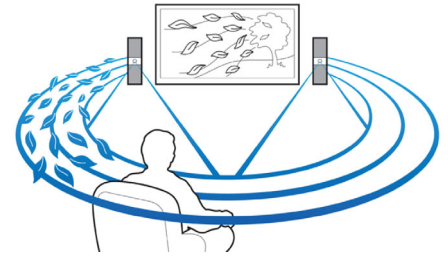

500 W RMS galia

500 W RMS galia suteikia nuostabų garsą filmams ir muzikai

Integruota „WiFi“

Integruotos „WiFi“ dėka, paprasčiausiai prijungdami namų kino teatro sistemą tiesiogiai prie namų tinklo, galite išbandyti didžiulį populiarių internetinių paslaugų pasirinkimą. Taip pat galite mėgautis ir vienomis geriausių svetainių, siūlančių filmus, vaizdus, informacinę pramoginę ir kitą turinį internete, kuris yra puikiai rodomas jūsų televizoriaus ekrane.

Crystal Clear Sound

„Crystal Clear Sound“ – itin aiškus ir tikroviškas garsas

Grokitės ir įkraukite „iPod“ / „iPhone“

Klauskitės mėgstamos muzikos kraudami savo „iPod“ / „iPhone“! Tiesiog prijunkite „iPod“ / „iPhone“ USB laidu prie namų kino sistemos USB prievado. Taip įkrausite savo „iPod“ / „iPhone“ jam grojant, todėl galėsite mėgautis muzika ir nesijaudinsite, kad jūsų „Apple“ įrenginys gali išsikrauti.