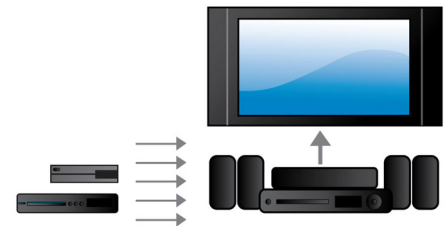

500 W RMS galia

500 W RMS galia suteikia nuostabų garsą filmams ir muzikai

Integruota „WiFi“

Integruotos „WiFi“ dėka, paprasčiausiai prijungdami namų kino teatro sistemą tiesiogiai prie namų tinklo, galite išbandyti didžiulį populiarių internetinių paslaugų pasirinkimą. Taip pat galite mėgautis ir vienomis geriausių svetainių, siūlančių filmus, vaizdus, informacinę pramoginę ir kitą turinį internete, kuris yra puikiai rodomas jūsų televizoriaus ekrane.

Crystal Clear Sound

„Crystal Clear Sound“ – itin aiškus ir tikroviškas garsas

Grokitės ir įkraukite „iPod“ / „iPhone“

Klauskitės mėgstamos muzikos kraudami savo „iPod“ / „iPhone“! Tiesiog prijunkite „iPod“ / „iPhone“ USB laidu prie namų kino sistemos USB prievado. Taip įkrausite savo „iPod“ / „iPhone“ jam grojant, todėl galėsite mėgautis muzika ir nesijaudinsite, kad jūsų „Apple“ įrenginys gali išsikrauti.

HDMI x 2

Mėgautės įspūdingesniais 3D vaizdais ir itin aiškiu 5.1 ar 7.1 kanalų garsu tiesiog prijungę mūsų leistuvo garso HDMI x 2 išvestis prie jungties savo ne 3D AV imtuve.

Specifikacijos

Garsas

- Vienodintuvo nustatymai: Žaidimai, Filmas, Muzika, Žinios, Originalas
- Garsumo gerinimas: Automatinis garso išlyginimas, „Dolby Digital Prologic II“, Dvigubi žemieji dažniai, „FullSound“, Nakties režimas, „Surround Plus“, Aukštųjų ir žemųjų dažnių reguliavimas
- Garso sistema: „Dolby True HD“, DTS-HD aukštos raiškos garsas
- Žemųjų dažnių kolonėlės išvesties galia: 166 W
- Bendras galingumas RMS esant 10 % THD: 500 W W
- Garsiakalbio išvesties galia: 166 W