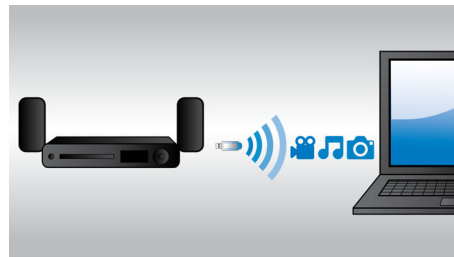

Paprasciausiai mėgautis visomis pramogomis

- „Full HD 3D Blu-ray“ suteiks visiškai įtraukiančio 3D filmo potyrį.
- Belaidis muzikos srautinis perdavimas per „Bluetooth“ iš jūsų muzikos įrenginių
- Integruota „WiFi“ skirta mėgautis prijungta medija belaidžiu būdu
- Prisijunkite prie 2 HDMI jungčių, užtikrinančių puikią vaizdo ir garso kokybę
- Internetinis radijas – mėgautis internetiniais radijo kanalais
- Klausykite muzikos ir kraukite savo „iPod“ / „iPhone“ per USB prievadą

Suprojektuota jūsų puikiam namų kinui

- „Touch panel“ intuityviai perklausai ir garsumo reguliavimui

PHILIPS

Ypatybės

„Full HD 3D Blu-ray“

Būsité sužavėti 3D filmais, žiūrėdami juos savo svetainėje per „Full HD“ 3D televizorių. „Active 3D“ naudoja naujausios kartos greitai persijungiančius ekranus ir sukuria tikrovišką gylį ir realybę maksimalia 1080x1920 HD skiriamąja geba. Žiūrint vaizdus pro specialius akinius su dešiniuoju ir kairiuoju lęšiais, kurie keičiantis vaizdams sinchroniškai atsidaro ir užsidaro, galima mėgautis HD 3D. Aukštos kokybės 3D filmai, rodomi per „Blu-ray“ – didelis aukštos kokybės turinio pasirinkimas. Be to, „Blue-ray“ perteikia nesuglaudintą erdvinį garsą suteikianti neįtikėtinai tikroviškus pojūčius.

500 W RMS galia

500 W RMS galia suteikia nuostabų garsą filmams ir muzikai

Integruota „WiFi“

Integruotos „WiFi“ dėka, paprasčiausiai prijungdami namų kino teatro sistemą tiesiogiai prie namų tinklo, galite išbandyti didžiulį populiarių internetinių paslaugų pasirinkimą. Taip pat galite mėgautis ir vienomis geriausių svetainių, siūlančių filmus, vaizdus, informacinę pramoginę ir kitą turinį internete, kuris yra puikiai rodomas jūsų televizoriaus ekrane.