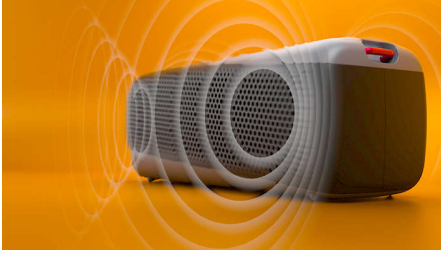

Destacados

Gran sonido

Llévate la música que más te gusta a donde quieras, ya sea al parque o de acampada. Los dos woofers de 70 mm y los dos tweeters proporcionan un sonido potente y nítido, y el diseño del altavoz también es impresionante. ¿Quieres ir más allá? Empareja dos altavoces para disfrutar de un sonido estéreo.