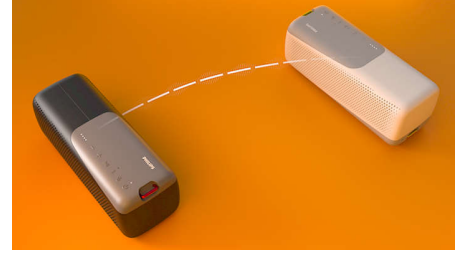

## Protección IP67 contra polvo y agua

Gracias a la resistencia IP67 del altavoz, podrás llevártelo a cualquier sitio (como la playa o la piscina). La correa extraíble facilita el transporte, y el alcance de Bluetooth de hasta 20 m te permite no perderte ni una sola estrofa. Aunque el teléfono esté muy lejos del altavoz.

## Bluetooth multipunto

Combina tus listas de reproducción para entrenar. Gracias a la conectividad Bluetooth multipunto, puedes conectar hasta dos dispositivos inteligentes a este altavoz a la vez y reproducir música por turnos. Si recibes una llamada, el micrófono integrado te permite contestar sin desconectar el teléfono del altavoz.

## Control sencillo

Los botones de la carcasa externa del altavoz te permiten controlar el volumen, la reproducción de música, el emparejamiento estéreo y la conexión Bluetooth. ¿Quieres que el teléfono reproduzca una canción en particular? Mantén pulsado el botón de reproducción/pausa para hablar con tu asistente de voz.