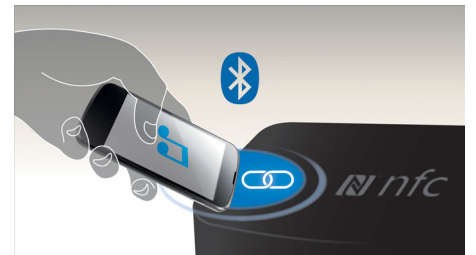

Indbygget WiFi

Takket være den indbyggede Wi-Fi kan du opleve et stort udvalg af populære online-tjenester ved blot slutte din hjemmebiograf direkte til dit hjemmenetværk. Du kan nyde nogen af de bedste websteder, som tilbyder film, billeder og andet online indhold, der er skræddersyet til at passe til din TV-skærm.

Trådløs Bluetooth-streaming

Trådløs Bluetooth-streaming af musik fra dine musikheder

Dolby TrueHD og DTS HD

Dolby TrueHD og DTS-HD Master Audio Essential leverer den fineste lyd kvalitet fra dine

Blu-ray-diske. Den gengivne lyd er stort set umulig at skelne fra studie-masteren, så du kommer til at høre det, skaberne af værket ønskede, at du skulle høre. Dolby TrueHD og DTS-HD Master Audio Essential fuldender din high definition-underholdningsoplevelse.

Miracast™

Miracast™ er en standard for trådløs peer-to-peer-overførsel af skærbilleder, som dannes via WiFi Direct-forbindelser. Forenklet brugergrænseflade til spejling af skærmen på den bærbare enhed til en større skærm via en Miracast™-certificeret enhed, ingen grænse i kraft af præ-build-codec til afkodning.

NFC-teknologi

Det er nemt at parre Bluetooth-enheder med enkelttryks-NFC-teknologi (Near Field Communications). Du skal blot trykke den NFC-aktiverede smartphone eller tablet mod NFC-området på en højttaler for at aktivere højttaleren, starte Bluetooth-parring og begynde at streamer musik.