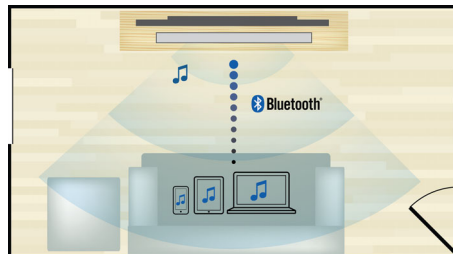

Trådløs Bluetooth-streaming

Trådløs Bluetooth-streaming af musik fra dine musikheder

Dolby TrueHD og DTS HD

Dolby TrueHD og DTS-HD Master Audio Essential leverer den fineste lyd kvalitet fra dine

Blu-ray-diske. Den gengivne lyd er stort set umulig at skelne fra studie-masteren, så du kommer til at høre det, skaberne af værket ønskede, at du skulle høre. Dolby TrueHD og DTS-HD Master Audio Essential fuldender din high definition-underholdningsoplevelse.