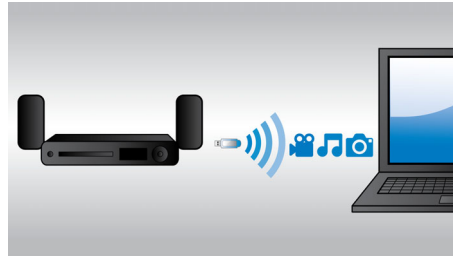

- Lad din Miracast™-certificerede enheds indhold komme til sin ret på dit TV
- Nem Bluetooth-parring med et enkelt tryk med NFC-aktiverede smartphones
- Trådløse baghøjtalere betyder færre kabler i rummet.
- Touch panel til intuitiv afspilning og kontrol af lydstyrke

PHILIPS

Vigtigste nyheder

Krystalklar lyd

Krystalklar lyd, der giver ekstra klarhed og realisme

1000 W RMS-effekt

1000 W RMS-effekt giver fremragende lyd til film og musik

Full HD 3D Blu-ray

Bliv begejstret med 3D-film i din egen stue med et Full HD 3D-TV. Active 3D anvender den nyeste generation af hurtigskiftende skærbilleder for at give ægte dybde og realisme i fuld 1080 x 1920 HD-opløsning. Full HD 3D-oplevelsen skabes i din hjemmebiograf,

Indbygget WiFi

Takket være den indbyggede Wi-Fi kan du opleve et stort udvalg af populære online-tjenester ved blot slutte din hjemmebiograf direkte til dit hjemmenetværk. Du kan nyde nogen af de bedste websteder, som tilbyder film, billeder og andet online indhold, der er skræddersyet til at passe til din TV-skærm.