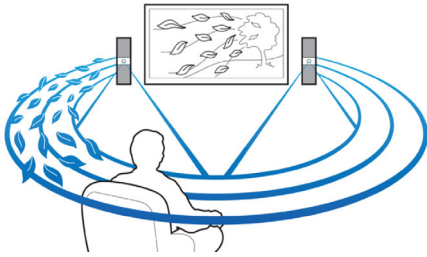

Vigtigste nyheder

Krystalklar lyd

Krystalklar lyd, der giver ekstra klarhed og realisme