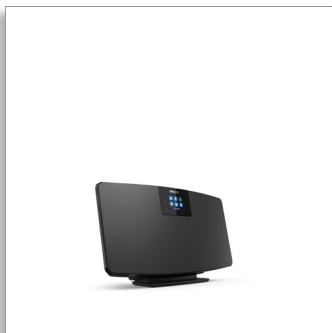

Philips
Internetni radio

DAB+
Spotify Connect
Bluetooth®

TAM2805

Izjemno tanek. S številnimi funkcijami.

Malo prostora? Vseeno imate lahko veliko razvedrila. Poleg internetnega radia in radia DAB+ vam ta tanek mikro sistem, ki ga lahko namestite na steno, nudi združljivost s storitvijo Spotify Connect in možnost pretakanja prek Bluetootha. Lahko celo povežete CD-predvajalnik ali snemalno enoto.

Prilagodljiva namestitvev. Privlačna oblika.

- Tanka zasnova z možnostjo namestitve na steno. Ali prostostoječe na pultu.
- 2 x 2,75" (6,98 cm) zvočna enota polnega razpona. Največja izhodna moč 10 W.
- En majhen sistem za vso vašo glasbo
- Popolno za manjše prostore

Popolno za manjše prostore

Ta tanek mikro sistem lahko pustite, da prosto stoji na priloženem stojalu ali pa stojalo odstranite in sistem namestite neposredno na steno. Dve zvočni enoti polnega razpona omogočata čisti stereo zvok.