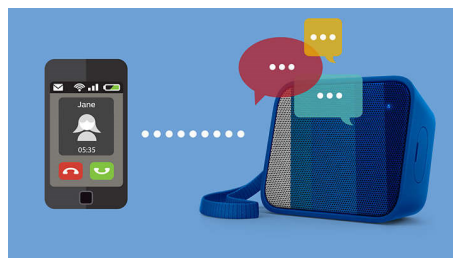

в комплект входит трикотажный ремешок

Мы создали поистине модный, стильный аксессуар — яркий мягкий трикотажный ремешок, который входит в комплект изделия.

Встроенный микрофон

Благодаря встроенному микрофону эту АС можно использовать в качестве спикерфона. При поступлении вызова воспроизведение музыки приостанавливается, и вы можете общаться

через колонку. Отличный вариант для любого случая: и для деловых бесед, и для разговоров с друзьями.

Встроенный аккумулятор

Слушайте музыку так громко, как вы хотите, в любое время и в любом месте. Никаких спутанных проводов, никаких розеток. Только наслаждение отличным качеством любимой музыки — благодаря встроенному аккумулятору и свободе движений.