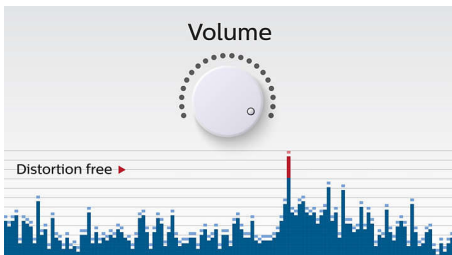

Функция антиклиппинга

Функция антиклиппинга позволит вам даже при низком заряде батареи слушать музыку высокого качества на любой громкости. Она позволяет работать с входными сигналами от 300 мВ до 1000 мВ и воспроизводить звук без искажений. Это дает возможность воспроизводить музыкальный сигнал так, как он проходит через усилитель, и сохранять пиковые значения в пределах диапазона усилителя. При этом устраняются искажения звука, вызванные ограничениями, без влияния на громкость. При низком уровне заряда батареи снижается возможность воспроизводить пиковые значения в музыке, но функция антиклиппинга снижает сами пиковые значения при разряде батареи.